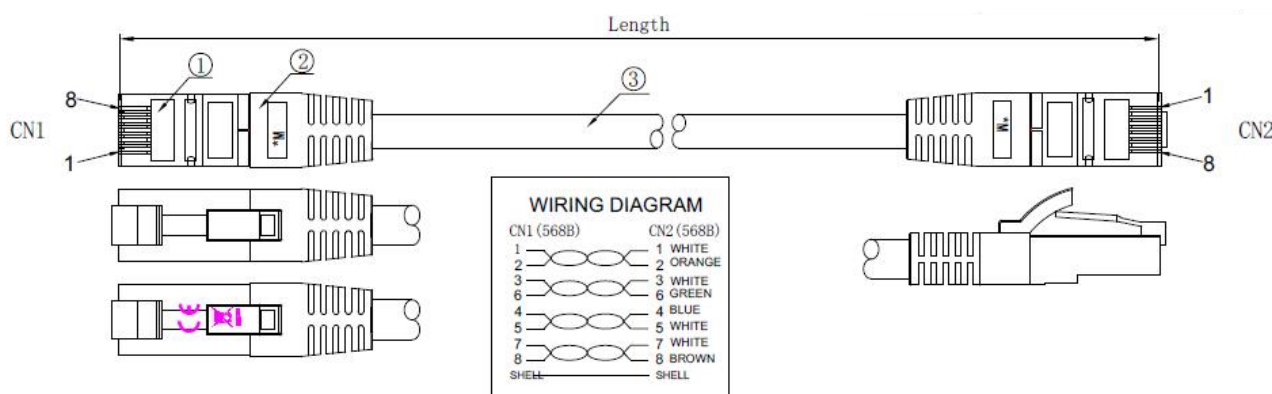

Dieses Datenblatt wurde maschinell am 07-07-2023 erzeugt. Technische Änderungen vorbehalten.

DATENBLATT

RJ45 Patchkabel S/FTP, Cat.6A, Cat.7 Rohkabel TPE superflex, 5m, schwarz

K5525FSW.10	RJ45 Patchkabel S/FTP, Cat.6A, Cat.7 Rohkabel TPE superflex, 10m, schwarz	10,0 m ±5 %
K5525FSW.15	RJ45 Patchkabel S/FTP, Cat.6A, Cat.7 Rohkabel TPE superflex, 15m, schwarz	15,0 m ±5 %
K5525FSW.20	RJ45 Patchkabel S/FTP, Cat.6A, Cat.7 Rohkabel TPE superflex, 20m, schwarz	20,0 m ±5 %
K5525FSW.25	RJ45 Patchkabel S/FTP, Cat.6A, Cat.7 Rohkabel TPE superflex, 25m, schwarz	25,0 m ±5 %
K5525FSW.30	RJ45 Patchkabel S/FTP, Cat.6A, Cat.7 Rohkabel TPE superflex, 30m, schwarz	30,0 m ±5 %

Zeichnungen

Dieses Datenblatt wurde maschinell am 07-07-2023 erzeugt. Technische Änderungen vorbehalten.