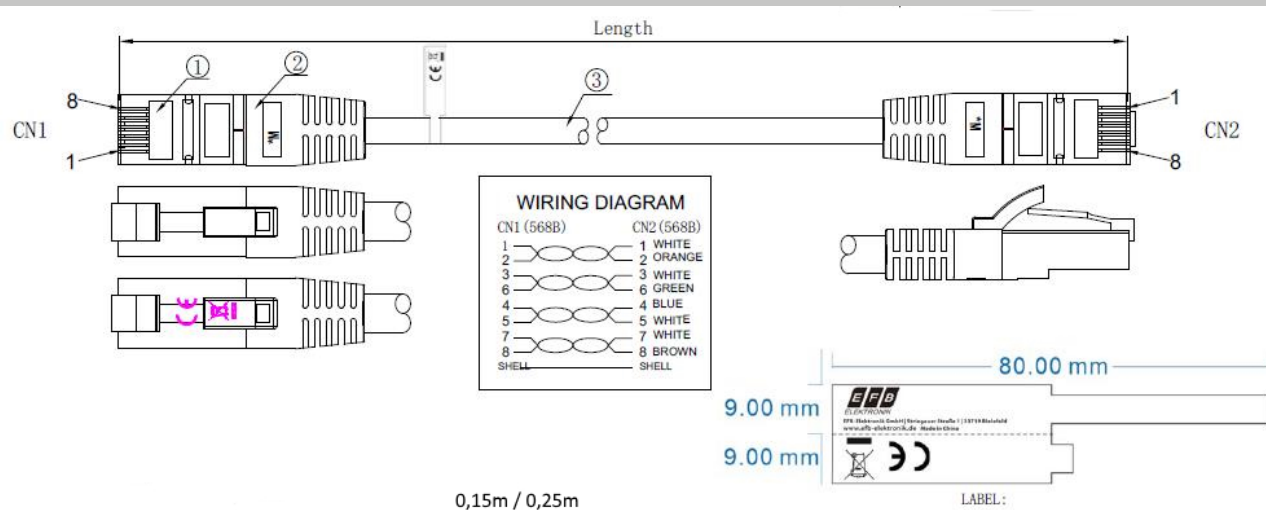

Dieses Datenblatt wurde maschinell am 07-07-2023 erzeugt. Technische Änderungen vorbehalten.

DATENBLATT

RJ45 Patchkabel S/FTP, Cat.6A, Cat.7 Rohkabel TPE superflex, 5m, schwarz

K5525FSW.10	RJ45 Patchkabel S/FTP, Cat.6A, Cat.7 Rohkabel TPE superflex, 10m, schwarz	10,0 m ±5 %
K5525FSW.15	RJ45 Patchkabel S/FTP, Cat.6A, Cat.7 Rohkabel TPE superflex, 15m, schwarz	15,0 m ±5 %
K5525FSW.20	RJ45 Patchkabel S/FTP, Cat.6A, Cat.7 Rohkabel TPE superflex, 20m, schwarz	20,0 m ±5 %
K5525FSW.25	RJ45 Patchkabel S/FTP, Cat.6A, Cat.7 Rohkabel TPE superflex, 25m, schwarz	25,0 m ±5 %
K5525FSW.30	RJ45 Patchkabel S/FTP, Cat.6A, Cat.7 Rohkabel TPE superflex, 30m, schwarz	30,0 m ±5 %

Zeichnungen

Dieses Datenblatt wurde maschinell am 07-07-2023 erzeugt. Technische Änderungen vorbehalten.