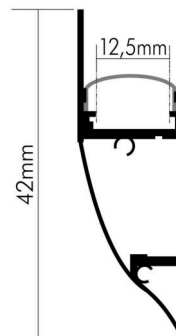

DATENBLATT

Alu Profil Aufbau 2 weiß-matt 2m (bis 12mm)

Zubehör für Flexible LED SMD

Artikelnummer	5011149906
GTIN	4044538070223

LICHTTECHNISCHE EIGENSCHAFTEN

Lichtverteilung	homogen
Lichtaustritt	direkt

ELEKTRISCHE EIGENSCHAFTEN

Kühlleistung	16 W/m

SICHERHEITSEIGENSCHAFTEN

RoHS	ja
Schutzart	IP20

MABE UND GEWICHT

Länge	2000 mm
Breite	42 mm
Höhe	15,5 mm
Gewicht	700 g
Für Bänder bis zu einer Breite von	12 mm

MATERIAL UND FARBE

Werkstoff	Aluminium/PMMA opal
Farbe	weiß-matt

SONSTIGE EIGENSCHAFTEN

Stand:
23.02.2024
01:00:00