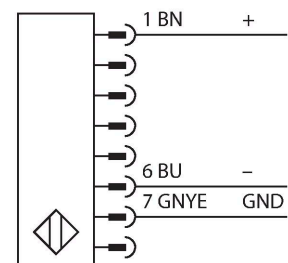

SLPCE14-830

Personenschutz Lichtvorhang – Sender kaskadierbar

Technische Daten

Typ	SLPCE14-830
Ident-No.	3083683
Optische Daten	
Funktion	Lichtvorhang
Lichtart	IR
Wellenlänge	850 nm
Optische Auflösung	14 mm
Reichweite	100...7000 mm
Überwachungsfeldhöhe	830 mm
Anzahl der Strahlen	83
Mit Mutingfunktion	Nein
Scan Code	Einstellbar
Elektrische Daten	
Betriebsspannung	20...28 VDC
Restwelligkeit	< 10 % U_{ss}
DC Bemessungsbetriebsstrom	≤ 60 mA
Stromaufnahme unbetätigt	≤ 60 mA
Leerlaufstrom	≤ 100 mA
Kurzschlusschutz	ja
Verpolungsschutz	ja
Ansprechzeit typisch	< 22.5 ms
Ausblendung möglich	Ja
Mechanische Daten	
Bauform	Quader, EZ-Screen LP
Abmessungen	26 x 28 x 829 mm
Gehäusewerkstoff	Metall, AL, Gelber Polyester

Merkmale

- Elektrischer Anschluss über Steckertyp RDLP-8 mit offenem Ende oder DELPE-8 mit M12x1 Stecker, 8-polig
- Verbindung zu kaskadierten Teilnehmern über DELP-1...
- Schutzart IP65
- Flaches Gehäuse ohne Blindzone
- Einstellung des Scan Codes über DIP-Schalter
- Betriebsspannung: 24 VDC ± 15 %
- Auflösung 14 mm
- Überwachungsfeldhöhe 830 mm (L1)
- Personenschutzart Cat 4, PL e nach EN ISO 13849-1:2008
- Typ 4 nach IEC 61496-1,-2
- SIL 3 nach IEC 61508

Anschlussbild

Funktionsprinzip

Der hochauflösende Personenschutz-Sicherheitslichtvorhang ohne Blindzone besteht aus Sender und Empfänger. Da das System optisch synchronisiert wird, ist keine Verdrahtung zwischen der Sende- und Empfangseinheit erforderlich. Die Sicherheitsschaltausgänge des Empfängers

Technische Daten

Linse	Kunststoff, Acryl
Kaskadierbar	Ja
Elektrischer Anschluss	Leitungseinführung für Flachstecker
Umgebungstemperatur	0...+55 °C
Schutzart	IP65
Betriebsspannungsanzeige	LED, grün
Schaltzustandsanzeige	2-Farben-LED, rot
Tests/Zulassungen	
Vibrationsfestigkeit	10-55 Hz bei 0,35 mm
Schockprüfung	10 g bei 16 ms (6000 Zyklen)
Zulassungen	CE, cTUVus, PL e nach EN ISO 13849-1:2008, SIL 3 nach IEC 61508