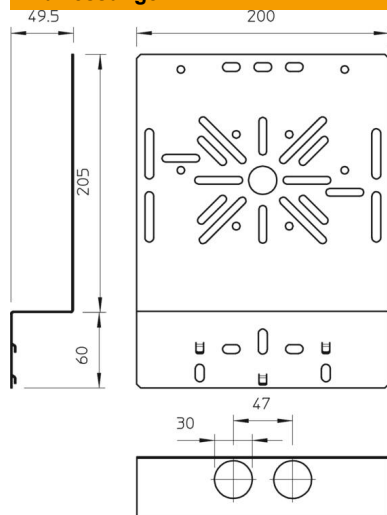

## Montageplatte, abgewinkelt breit FS

Artikelnummer: 7084781

Abgewinkelte Montageplatte zur Befestigung am Seitenholm der Kabelrinne.  
Befestigungsschraube FRS B 6x12 bitte separat bestellen.

**St** Stahl

### Stammdaten

Artikelnummer	7084781
Bezeichnung 1	Montageplatte
Bezeichnung 2	gebogen, groß
Hersteller	OBO
Dimension	265x200
Farbe	zink
Werkstoff	Stahl
Oberfläche	bandverzinkt
Oberflächennorm	DIN EN 10346
Kleinste VK-Einheit	1
Mengeneinheit	Stück
Gewicht	39,4 kg
Gewichtseinheit	kg/100 St.

### Abmessungen

Breite	200 mm
Breite	7,87 in
Höhe	240 mm
Blechstärke	1 mm