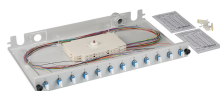

DATENBLATT

Spleißbox LC 9/125µ OS2 ausziehbar, 24 Pigtails abgesetzt/12 Kupplungen

Beschreibung

Komplett bestückte Spleißbox mit Kupplungen und durchgefärbten Pigtails

Metallgehäuse tiefenverstellbar

Kabeleinführungen rückseitig

Inklusive:

1 x PG16

6 x selbstklebende Faserführung

Zusätzlich bei 12 Pigtails: 1 x Crimpspleißschutzhalter, 2 x Schrumpfspleißschutzhalter, 1 x Spleißkassette

Zusätzlich bei 24 Pigtails: 2 x Crimpspleißschutzhalter, 4 x Schrumpfspleißschutzhalter, 2 x Spleißkassette

Zusätzlich bei 48 Pigtails: 4 x Crimpspleißschutzhalter, 8 x Schrumpfspleißschutzhalter, 4 x Spleißkassette

Allgemeine Daten

Bemerkungen	senkrecht
Mit Gehäuse	Ja
Montageart	482,6 mm (19 Zoll)-Einbau
Anzahl der Höheneinheiten (HE)	1 HE
Faserklasse	OS2 gemäß ITU-T G.652.D
Mit Pigtails	Ja

Dieses Datenblatt wurde maschinell am 16-07-2025 erzeugt. Technische Änderungen vorbehalten.

DATENBLATT

Spleißbox LC 9/125 μ OS2 ausziehbar, 24 Pigtails abgesetzt/12 Kupplungen

Ausziehbar	ausziehbar
Mit Frontplatte	Ja