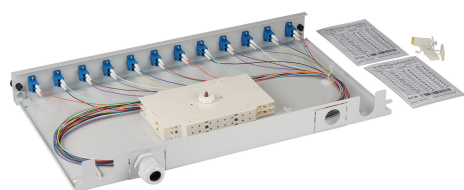

DATENBLATT

Spleißbox LC 9/125µ OS2 ausziehbar, 24 Pigtails abgesetzt/12 Kupplungen

Beschreibung

Komplett bestückte Spleißbox mit Kupplungen und durchgefärbten Pigtails

Metallgehäuse tiefenverstellbar

Kabeleinführungen rückseitig

Inklusive:

1 x PG16

6 x selbstklebende Faserführung

Zusätzlich bei 12 Pigtails: 1 x Crimpspleißschutzhalter, 2 x Schrumpfspleißschutzhalter, 1 x Spleißkassette

Zusätzlich bei 24 Pigtails: 2 x Crimpspleißschutzhalter, 4 x Schrumpfspleißschutzhalter, 2 x Spleißkassette

Zusätzlich bei 48 Pigtails: 4 x Crimpspleißschutzhalter, 8 x Schrumpfspleißschutzhalter, 4 x Spleißkassette

Allgemeine Daten

Bemerkungen	senkrecht
Mit Gehäuse	Ja
Montageart	482,6 mm (19 Zoll)-Einbau
Anzahl der Höheneinheiten (HE)	1 HE
Faserklasse	OS2 gemäß ITU-T G.652.D
Mit Pigtails	Ja

Dieses Datenblatt wurde maschinell am 16-07-2025 erzeugt. Technische Änderungen vorbehalten.

DATENBLATT

Spleißbox LC 9/125 μ OS2 ausziehbar, 24 Pigtails abgesetzt/12 Kupplungen

Ausziehbar	ausziehbar
Mit Frontplatte	Ja