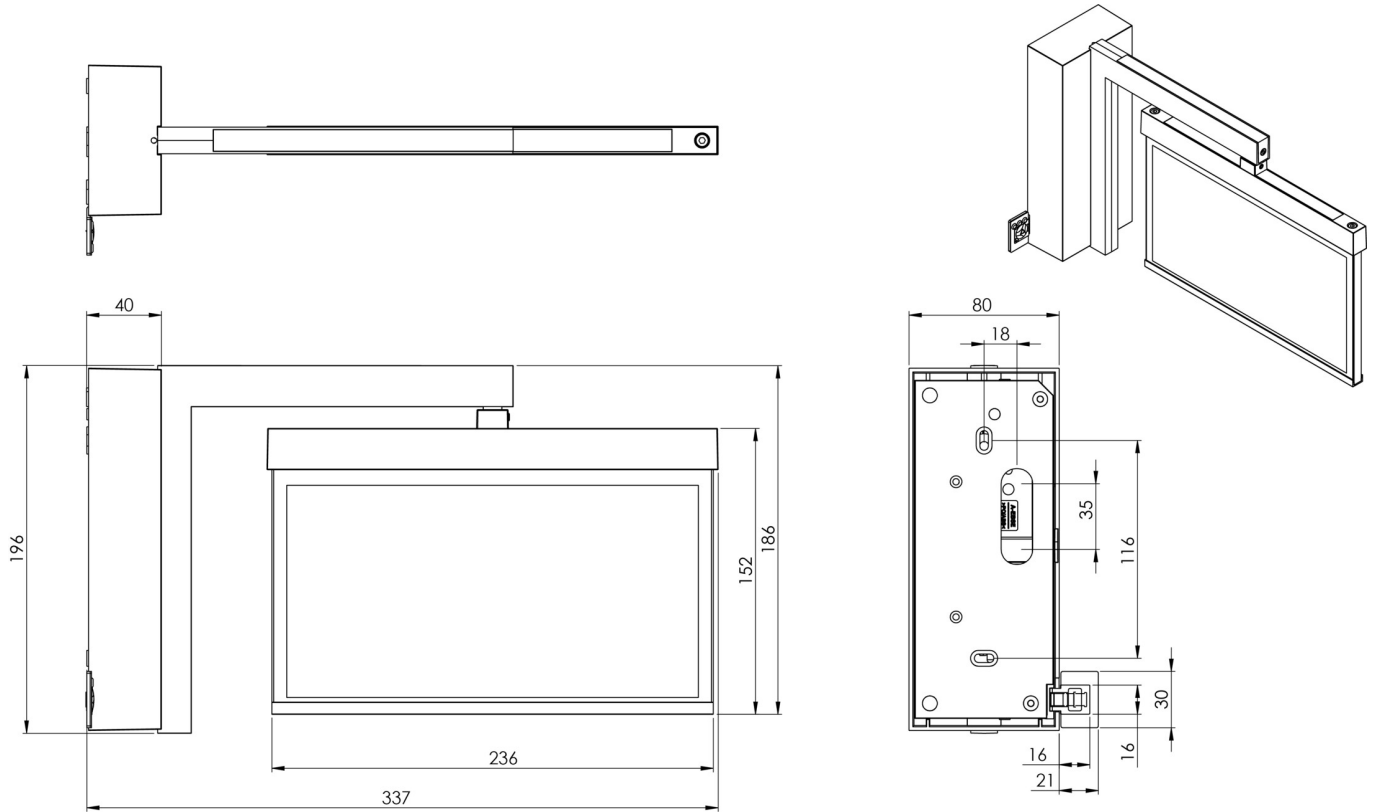

TECHNISCHE ZEICHNUNG

ZUBEHÖRLISTE

AM-X-APA - Aufputzadapter AM/AX

LFP3212.K-SET-2AKKU - CS_VALUE_BatteryTechnology. Batterie

ÄHNLICHE PRODUKTE

Art.-Nr.	Bild	Überwachung	Versorgung	Farbe	Investition	Automatisches Prüfbuch	Wartungsaufwand	Fernwartung	max. Leuchten	Einzelleuchten Überwachung
AMWA408WL		Wireless Professional (WL)	Einzelbatterie	RAL 9003	€€	Ja	gering	Ja	1.000 pro System	zentral
AMWA408WL-AZ		Wireless Professional (WL)	Einzelbatterie	RAL 7016	€€	Ja	gering	Ja	1.000 pro System	zentral

Stand: 28.10.2024 - Technische Änderungen und Irrtümer vorbehalten.