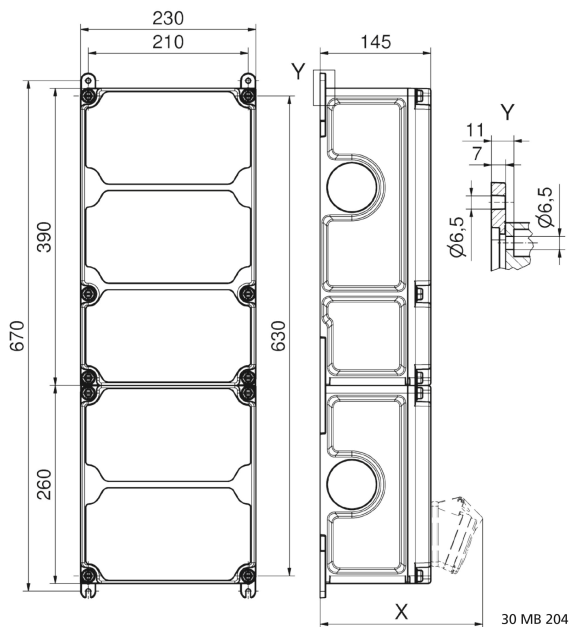

Wandverteiler Kunststoff - VARIABOX - XXL

Artikelbeschreibung	
BALS-Art.-Nr	89143
EAN	4024941206754
Produktgruppe	VARIABOX - XXL
Gehäuse	hochwertiges, schlagfestes Kunststoffgehäuse (PBT) plombierbar, mit Außen und Innenbefestigung, Oberteil gerade und seitlich anscharniert, Absicherung auf vorziehbarer Tragschiene montiert, Deckelschrauben unverlierbar, Absicherungselemente angeordnet unter durchsichtiger Betätigungsklappe mit bedienerfreundlicher OTC Mechanik (one touch close)

Artikelbeschreibung	
Bestückung	4 x Schutzkontaktsteckdose 16A 230V IP54 blau 1 x CEE-Steckdose 16A 400V 5p 6h IP44 geneigt 1 x CEE-Steckdose 32A 400V 5p 6h IP44 geneigt 1 x CEE-Steckdose 63A 400V 5p 6h IP44 geneigt
Absicherung/Schutzmaßnahme	4 x C-Automat 16A 1p 1 x C-Automat 16A 3p 1 x C-Automat 32A 3p 1 x Sicherungssockel D02 3p / Vorsicherung 1 x FI-Schalter 63/0,03A 4p / Gesamt
Leitungseinführung/Anschlussmöglichkeit	1 x M12, 1 x M20, 2 x M40 oben 1 x M12, 1 x M20, 2 x M40 unten 1 x Zählerklemmstein 5x25 mm ² / Typ: C (Schleifleitung)
Zusätzliche Informationen	Anschlussfertig verdrahtet.
Vorschriften / Normen	DIN EN 61439
Schutzart	IP44
Gerätefarbe	Gehäuseunterteil schwarz ähnlich RAL 9017, Gehäuseoberteil grau RAL 7035
Geräte-Höhe	650mm
Geräte-Breite	230mm
Geräte-Tiefe	145mm
RDF-Faktor	0.68

Logistikdaten	
Einzelgewicht	9,66 kg / Stück
Verpackungsart	Karton
Inhaltsmenge	1 ST
EAN	4024941206754
Länge	690 mm
Breite	270 mm
Höhe	255 mm
Gewicht	10,074 kg
Volumen	47.506,5 ccm

Tiefenmaß/ depth X (mm)