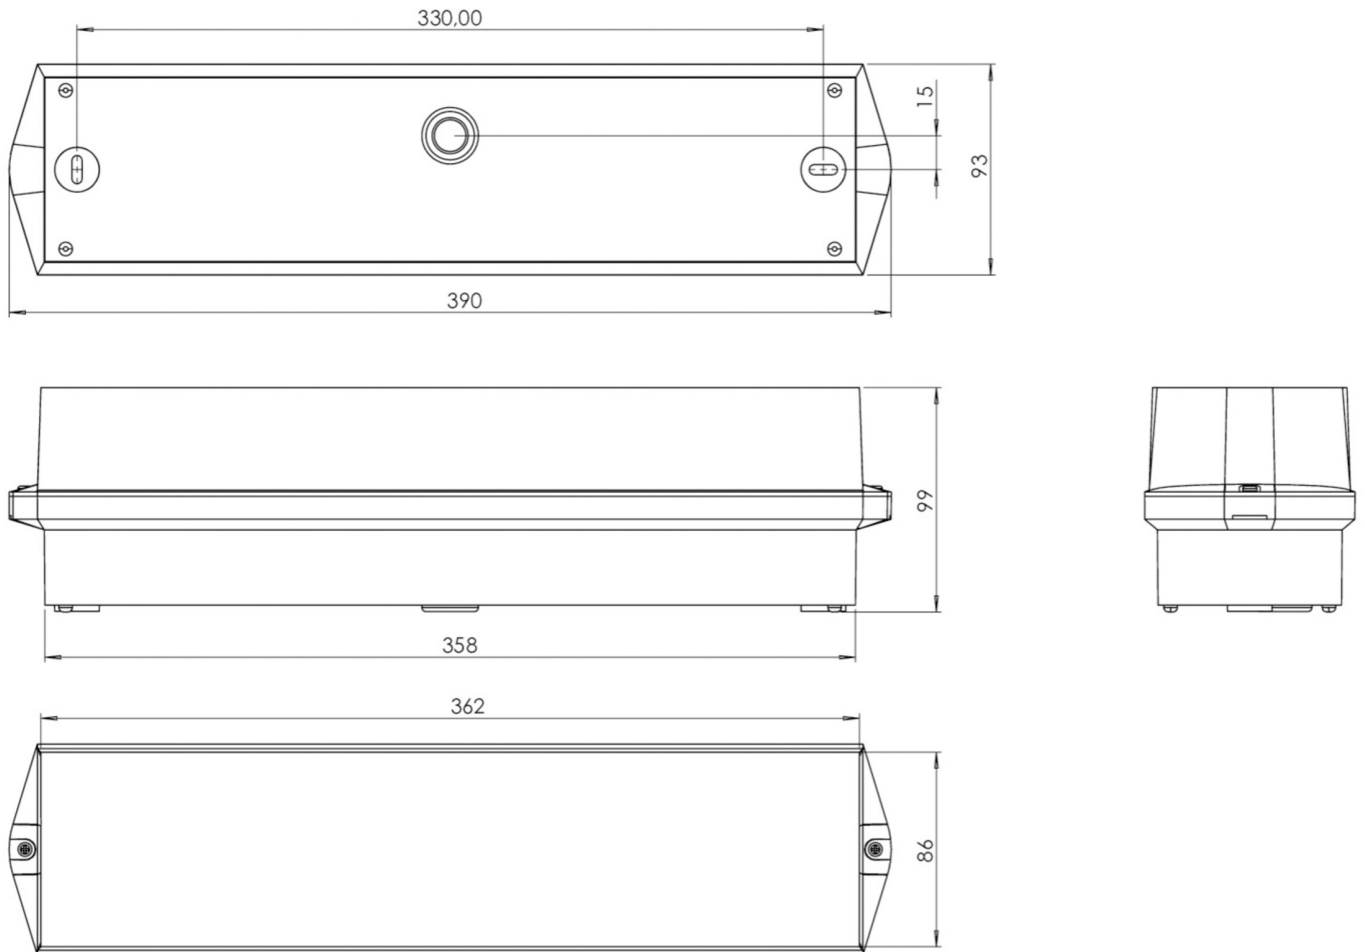

TECHNISCHE ZEICHNUNG

ZUBEHÖRLISTE

- BKW -
- LSYS-B4 -
- LSYS-F4 -
- LSYS-H4 -
- LSYS-R4 -
- LSYS-S4 -
- LSYS-WF4 -
- LFP3233-SET-2AKKU - CS_VALUE_BatteryTechnology. Batterie