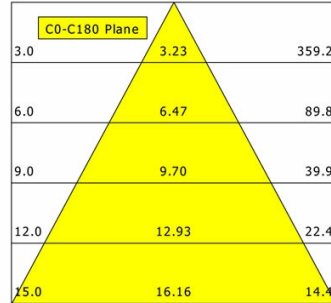

Standardoptionen

Sonderoptionen

Lichttechnik / Normen

Leuchtmittel	LED Spot / CRI 90 / 4000 K
EPREL Lichtquellen	1115635
Lebensdauer	L90 B50 50.000 h
	L80 B50 100.000 h
	L80 B20 50.000 h
Systemleistung	19.7 W
Leuchten-Lichtstrom	2590 lm
Systemeffizienz	131.47 lm/W
Moduleffizienz	139.54 lm/W
UGR Klasse	≤22
Abstrahlbereich	Wide Flood
Abstrahlwinkel	57°
Versorgungsspannung	220 - 240 V / 50 - 60 Hz
Schutzklasse	II
Schutzart	IP20

Abmessungen / Gewichte

Außendurchmesser	115 mm
Höhe	102 mm
Ausschnittsmaß (∅)	105 - 107 mm
Deckenstärke	3.0 - 26.0 mm
Einbautiefe	100 mm
Nettogewicht	0.63 kg
Bruttogewicht	0.66 kg

CSA-R 402.940.WF/DALI

CSA-R 402.940.WF/DALI

CSA 40 (1xLED 20W 940/4000K 2590lm 57°)

— C0/C180 cd / 1000 lm

	C0	C90	C180	C270
0°	1248	1248	1248	1248
15°	1092	1092	1092	1092
30°	582	582	582	582
45°	19	19	19	19
60°	0	0	0	0
75°	0	0	0	0
90°	0	0	0	0
cd / 1000 lm				

Offset [m] Cone width [m] Illuminance [lx]

η	LED
Efficiency	130 lm/W
Direct/Indirect	↓ 100% / ↑ 0%
System Power	20 W
UGR	X=4H, Y=8H
Reflection factors	70/50/20
UGR C0/C180	22.0
UGR C90/C270	22.0
CIE Flux Codes	99 100 100 100 100
Ra/CRI	>90