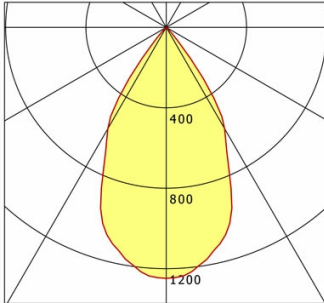

Abmessungen / Gewichte

Außendurchmesser	115 mm
Höhe	102 mm
Ausschnittsmaß (∅)	105 - 107 mm
Deckenstärke	3.0 - 26.0 mm
Einbautiefe	100 mm
Nettogewicht	0.63 kg
Bruttogewicht	0.66 kg

CSA-R 402.940.WF/DALI

CSA-R 402.940.WF/DALI

CSA 40 (1xLED 20W 940/4000K 2590lm 57°)

— C0/C180 cd / 1000 lm

	C0	C90	C180	C270
0°	1248	1248	1248	1248
15°	1092	1092	1092	1092
30°	582	582	582	582
45°	19	19	19	19
60°	0	0	0	0
75°	0	0	0	0
90°	0	0	0	0
cd / 1000 lm				

Offset [m] Cone width [m] Illuminance [lx]

η	LED
Efficiency	130 lm/W
Direct/Indirect	↓ 100% / ↑ 0%
System Power	20 W
UGR	X=4H, Y=8H
Reflection factors	70/50/20
UGR C0/C180	22.0
UGR C90/C270	22.0
CIE Flux Codes	99 100 100 100 100
Ra/CRI	>90