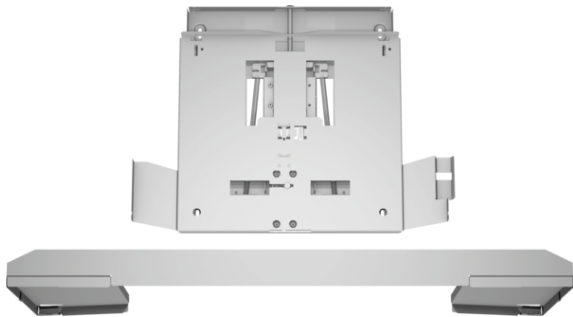

Absenkrahmen LZ49601

Ausstattung

Technische Daten

Abmessungen des verpackten Gerätes : 85 x 530 x 630

Abmessung der Palette : 140.0 x 80.0 x 120.0

Anzahl Geräte pro Palette : 30

Nettogewicht : 4,0

Bruttogewicht : 6,1

EAN-Nummer : 4242003884652

Absenkrahmen LZ49601

Ausstattung

Sonderzubehör

- # Kombinierbar mit Flachschildhauben
- # Der Absenkrahmen läßt die Flachschildhaube komplett im Oberschrank verschwinden
- # Montage direkt an die Küchenwand
- # Passend für: 90 cm breite Flachschildhauben

Absenkrahmen
LZ49601

Maßzeichnungen

Maße in mm
Montage Flachschirmhaube mit Umluftset
und Absenkrahmen

A: Siehe Kombinationstabelle

Maße in mm
Montage Flachschirmhaube mit Umluftset
und Absenkrahmen

A: Siehe Kombinationstabelle

Maße in mm

Montage Flachschirmhaube
mit Absenkrahmen
Möbel mit seitlichen Regalfächern
Montage direkt an der Küchenwand

Maße in mm

Bauform A

Montage bei Geräten mit
Absenkrahmen - Möbelkorpus-tiefe
laut Kombinationstabelle