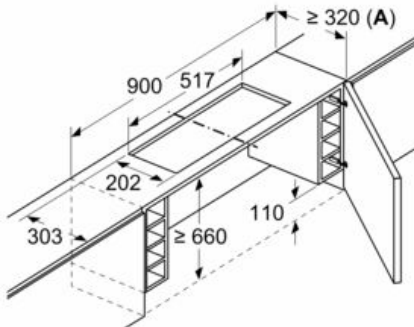

Absenkrahmen LZ49601

Ausstattung

Technische Daten

Abmessungen des verpackten Gerätes : 85 x 530 x 630

Abmessung der Palette : 140.0 x 80.0 x 120.0

Anzahl Geräte pro Palette : 30

Nettogewicht : 4,0

Bruttogewicht : 6,1

Absenkrahmen
LZ49601

Maßzeichnungen

Maße in mm
Montage Flachschirmhaube mit Umluftset
und Absenkrahmen

A: Siehe Kombinationstabelle

Maße in mm
Montage Flachschirmhaube mit Umluftset
und Absenkrahmen

A: Siehe Kombinationstabelle

Maße in mm

Montage Flachschirmhaube
mit Absenkrahmen
Möbel mit seitlichen Regalfächern
Montage direkt an der Küchenwand

Maße in mm

Bauform A

Montage bei Geräten mit
Absenkrahmen - Möbelkorpus-tiefe
laut Kombinationstabelle

Maße in mm

Maße in mm
Montage Flachschirmhaube
mit Absenkrahmen

A: siehe Kombinationstabelle

Absenkrahmen LZ49601

Maßzeichnungen

Maße in mm

Kombinationstabelle für 90 cm Flachschirmhaube mit Absenkrahmen

Bauform des Geräts im Schrank	Geräte-Einbauteile mit Absenkrahmen	Tiefe der Griffleiste (x)	Gesamt-Einbauteile	Möbelkorpusiefe
Bauform A	301	17	318	≥ 320
	301	20	321	≥ 323
	301	31	332	≥ 334
Bauform B	301	31	332	≥ 334