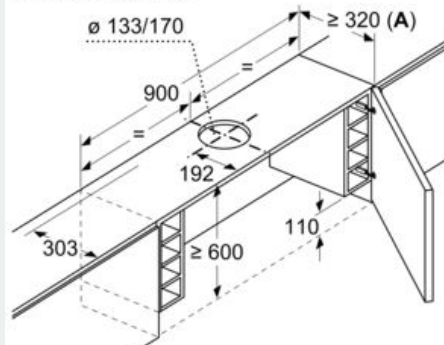

Absenkrahmen LZ49601

Ausstattung

Technische Daten

Abmessungen des verpackten Gerätes : 85 x 530 x 630

Abmessung der Palette : 140.0 x 80.0 x 120.0

Anzahl Geräte pro Palette : 30

Nettogewicht : 4,0

Bruttogewicht : 6,1

Absenkrahmen
LZ49601

Maßzeichnungen

Maße in mm
Montage Flachschirmhaube mit Umluftset
und Absenkrahmen

A: Siehe Kombinationstabelle

Maße in mm
Montage Flachschirmhaube mit Umluftset
und Absenkrahmen

A: Siehe Kombinationstabelle

Maße in mm

Montage Flachschirmhaube
mit Absenkrahmen
Möbel mit seitlichen Regalfächern
Montage direkt an der Küchenwand

Maße in mm

Bauform A

Montage bei Geräten mit
Absenkrahmen - Möbelkorpus-tiefe
laut Kombinationstabelle

Maße in mm

Maße in mm
Montage Flachschirmhaube
mit Absenkrahmen

A: siehe Kombinationstabelle

Absenkrahmen LZ49601

Maßzeichnungen

Maße in mm

Kombinationstabelle für 90 cm Flachschirmhaube mit Absenkrahmen

Bauform des Geräts im Schrank	Geräte-Einbauteile mit Absenkrahmen	Tiefe der Griffleiste (x)	Gesamt-Einbauteile	Möbelkorpusiefe
Bauform A	301	17	318	≥ 320
	301	20	321	≥ 323
	301	31	332	≥ 334
Bauform B	301	31	332	≥ 334