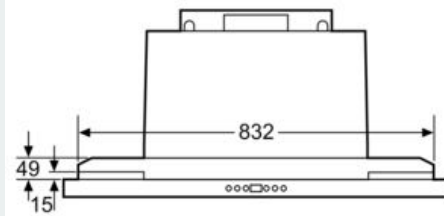

Absenkrahmen LZ49601

Ausstattung

Technische Daten

Abmessungen des verpackten Gerätes : 85 x 530 x 630

Abmessung der Palette : 140.0 x 80.0 x 120.0

Anzahl Geräte pro Palette : 30

Nettogewicht : 4,0

Bruttogewicht : 6,1

Absenkrahmen
LZ49601

Maßzeichnungen

Maße in mm
Montage Flachschirmhaube mit Umluftset
und Absenkrahmen

A: Siehe Kombinationstabelle

Maße in mm
Montage Flachschirmhaube mit Umluftset
und Absenkrahmen

A: Siehe Kombinationstabelle

Maße in mm

Montage Flachschirmhaube
mit Absenkrahmen
Möbel mit seitlichen Regalfächern
Montage direkt an der Küchenwand

Maße in mm

Bauform A

Montage bei Geräten mit
Absenkrahmen - Möbelkorpus-tiefe
laut Kombinationstabelle

Maße in mm

Maße in mm
Montage Flachschirmhaube
mit Absenkrahmen

A: siehe Kombinationstabelle

Absenkrahmen LZ49601

Maßzeichnungen

Maße in mm

Kombinationstabelle für 90 cm Flachschirmhaube mit Absenkrahmen

Bauform des Geräts im Schrank	Geräte-Einbauteile mit Absenkrahmen	Tiefe der Griffleiste (x)	Gesamt-Einbauteile	Möbelkorpusiefe
Bauform A	301	17	318	≥ 320
	301	20	321	≥ 323
	301	31	332	≥ 334
Bauform B	301	31	332	≥ 334