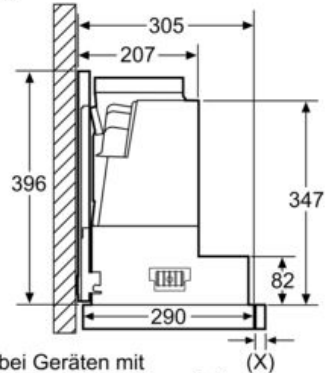

Absenkrahmen LZ49601

Ausstattung

Technische Daten

Abmessungen des verpackten Gerätes : 85 x 530 x 630

Abmessung der Palette : 140.0 x 80.0 x 120.0

Anzahl Geräte pro Palette : 30

Nettogewicht : 4,0

Bruttogewicht : 6,1

Absenkrahmen
LZ49601

Maßzeichnungen

Maße in mm
Montage Flachschirmhaube mit Umluftset
und Absenkrahmen

A: Siehe Kombinationstabelle

Maße in mm
Montage Flachschirmhaube mit Umluftset
und Absenkrahmen

A: Siehe Kombinationstabelle

Maße in mm

Montage Flachschirmhaube
mit Absenkrahmen
Möbel mit seitlichen Regalfächern
Montage direkt an der Küchenwand

Maße in mm

Bauform A

Montage bei Geräten mit
Absenkrahmen - Möbelkorpus-tiefe
laut Kombinationstabelle

Maße in mm

Maße in mm
Montage Flachschirmhaube
mit Absenkrahmen

A: siehe Kombinationstabelle

Absenkrahmen LZ49601

Maßzeichnungen

Maße in mm

Kombinationstabelle für 90 cm Flachschirmhaube mit Absenkrahmen

Bauform des Geräts im Schrank	Geräte-Einbauteile mit Absenkrahmen	Tiefe der Griffleiste (x)	Gesamt-Einbauteile	Möbelkorpusiefe
Bauform A	301	17	318	≥ 320
	301	20	321	≥ 323
	301	31	332	≥ 334
Bauform B	301	31	332	≥ 334