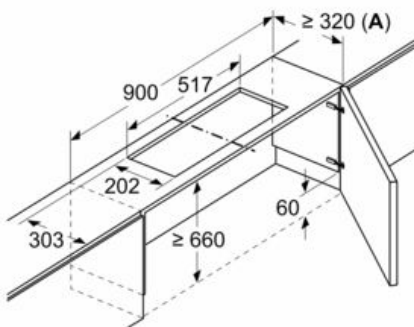

Absenkrahmen LZ49601

Ausstattung

Technische Daten

Abmessungen des verpackten Gerätes : 85 x 530 x 630

Abmessung der Palette : 140.0 x 80.0 x 120.0

Anzahl Geräte pro Palette : 30

Nettogewicht : 4,0

Bruttogewicht : 6,1

EAN-Nummer : 4242003884652

Absenkrahmen LZ49601

Ausstattung

Sonderzubehör

- # Kombinierbar mit Flachschildhauben
- # Der Absenkrahmen läßt die Flachschildhaube komplett im Oberschrank verschwinden
- # Montage direkt an die Küchenwand
- # Passend für: 90 cm breite Flachschildhauben

Absenkrahmen
LZ49601

Maßzeichnungen

Maße in mm
Montage Flachschirmhaube mit Umluftset
und Absenkrahmen

A: Siehe Kombinationstabelle

Maße in mm
Montage Flachschirmhaube mit Umluftset
und Absenkrahmen

A: Siehe Kombinationstabelle

Maße in mm

Montage Flachschirmhaube
mit Absenkrahmen
Möbel mit seitlichen Regalfächern
Montage direkt an der Küchenwand

Maße in mm

Bauform A

Montage bei Geräten mit
Absenkrahmen - Möbelkorpus-tiefe
laut Kombinationstabelle