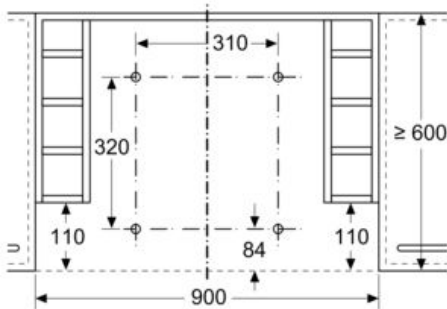

Absenkrahmen LZ49601

Ausstattung

Technische Daten

Abmessungen des verpackten Gerätes : 85 x 530 x 630

Abmessung der Palette : 140.0 x 80.0 x 120.0

Anzahl Geräte pro Palette : 30

Nettogewicht : 4,0

Bruttogewicht : 6,1

Absenkrahmen
LZ49601

Maßzeichnungen

Maße in mm
Montage Flachschirmhaube mit Umluftset
und Absenkrahmen

A: Siehe Kombinationstabelle

Maße in mm
Montage Flachschirmhaube mit Umluftset
und Absenkrahmen

A: Siehe Kombinationstabelle

Maße in mm

Montage Flachschirmhaube
mit Absenkrahmen
Möbel mit seitlichen Regalfächern
Montage direkt an der Küchenwand

Maße in mm

Bauform A

Montage bei Geräten mit
Absenkrahmen - Möbelkorpus-tiefe
laut Kombinationstabelle

Maße in mm

Maße in mm
Montage Flachschirmhaube
mit Absenkrahmen

A: siehe Kombinationstabelle

Absenkrahmen LZ49601

Maßzeichnungen

Maße in mm

Kombinationstabelle für 90 cm Flachschirmhaube mit Absenkrahmen

Bauform des Geräts im Schrank	Geräte-Einbauteile mit Absenkrahmen	Tiefe der Griffleiste (x)	Gesamt-Einbauteile	Möbelkorpusiefe
Bauform A	301	17	318	≥ 320
	301	20	321	≥ 323
	301	31	332	≥ 334
Bauform B	301	31	332	≥ 334