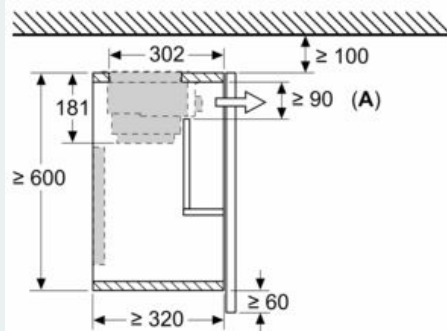

Absenkrahmen LZ49601

Maßzeichnungen

Maße in mm

Kombinationstabelle für 90 cm Flachschirmhaube mit Absenkrahmen

Bauform des Geräts im Schrank	Geräte-Einbauteile mit Absenkrahmen	Tiefe der Griffleiste (x)	Gesamt-Einbauteile	Möbelkorpusiefe
Bauform A	301	17	318	≥ 320
	301	20	321	≥ 323
	301	31	332	≥ 334
Bauform B	301	31	332	≥ 334

Maße in mm

Montage Flachschirmhaube mit Umluftset und Absenkrahmen

A: Filterwechsel