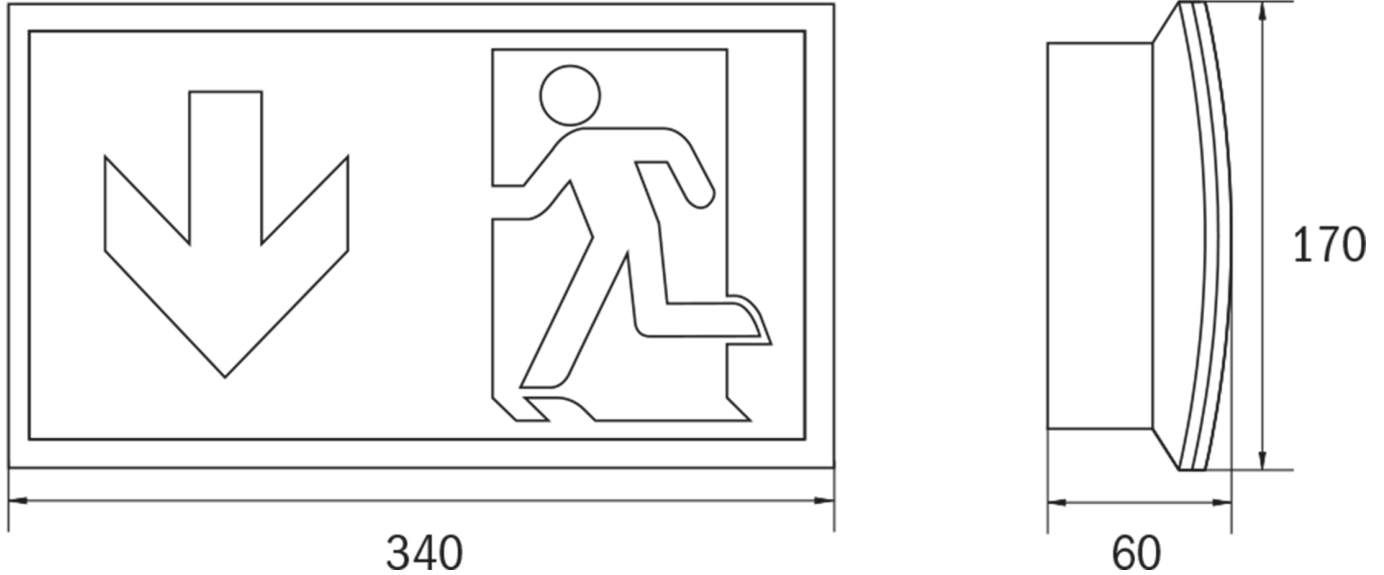

TECHNISCHE ZEICHNUNG

ZUBEHÖRLISTE

- BALL2 - Ballschutzkorb
- DWKCW -
- KC-IP65 -
- KCER - Einbaurahmen
- KCWFH - Wandhalterung
- LSYS-B4 -
- LSYS-F4 -
- LSYS-H4 -
- LSYS-R4 -
- LSYS-S4 -
- LSYS-WF4 -
- LFP3233-SET-2AKKU - CS_VALUE_BatteryTechnology. Batterie

ÄHNLICHE PRODUKTE

Art.-Nr.	Bild	Überwachung	Versorgung	Farbe	Investition	Automatisches Prüfbuch	Wartungsaufwand	Fernwartung	max. Leuchten	Einzelleuchten Überwachung

Stand: 30.10.2024 - Technische Änderungen und Irrtümer vorbehalten.