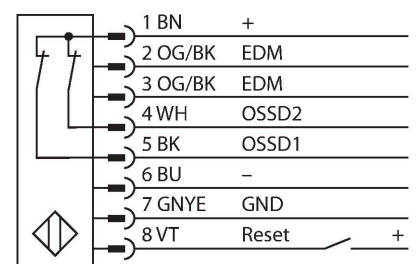

SLSR30-1650Q8

– Empfänger

Technische Daten

Typ	SLSR30-1650Q8
Ident-No.	3071258
Optische Daten	
Funktion	Lichtvorhang
Optische Auflösung	30 mm
Reichweite	100...18000 mm
Überwachungsfeldhöhe	1650 mm
Anzahl der Strahlen	110
Mit Mutingfunktion	Nein
Scan Code	Einstellbar
Elektrische Daten	
Betriebsspannung	20...28 VDC
Restwelligkeit	< 10 % U _{ss}
DC Bemessungsbetriebsstrom	≤ 275 mA
Leerlaufstrom	≤ 275 mA
max. Ausgangsstrom sicherer Ausgang	0.5 mA
Kurzschlusschutz	ja
Verpolungsschutz	ja
Ausgangsfunktion	2 x Öffner, 2 x PNP
Stromausgang	0...500 mA
Anzahl der sicheren Halbleiter-Ausgänge	2
Ansprechzeit typisch	< 30 ms
Mit Wiederanlaufsperr	Ja
Ausblendung möglich	Ja
Mechanische Daten	
Bauform	Quader, EZ-Screen
Abmessungen	45 x 36 x 1719 mm

Merkmale

- Stecker M12 x 1, 8-polig
- Blanking Funktion
- Schutzart IP65
- Einstellung über DIP-Schalter
- Betriebsspannung 24 VDC +-15%
- Auflösung 30 mm
- Überwachungsfeldhöhe 1650 mm
- Bei jedem Gerät sind zwei Haltewinkel EZA-MBK-11 im Lieferumfang enthalten, bei Gerätelängen ab 900 mm ein zusätzlicher Haltewinkel EZA-MBK-12
- Personenschutzart Cat 4, PL e nach EN ISO 13849-1:2008
- Typ 4 nach IEC 61496-1,-2
- SIL 3 nach IEC 61508

Anschlussbild

Funktionsprinzip

Der hochauflösende Personenschutz-Sicherheitslichtvorhang besteht aus Sender und Empfänger. Da das System optisch synchronisiert wird, ist keine Verdrahtung zwischen der Sende- und Empfangseinheit erforderlich. Die Sicherheitsschaltausgänge des Empfängers werden direkt mit einem Lastrelais verbunden und bewirken den sofortigen Stopp des gefährlichen Maschinenzyklus. Über die zweikanalige Überwachung des Schaltgerätes und den