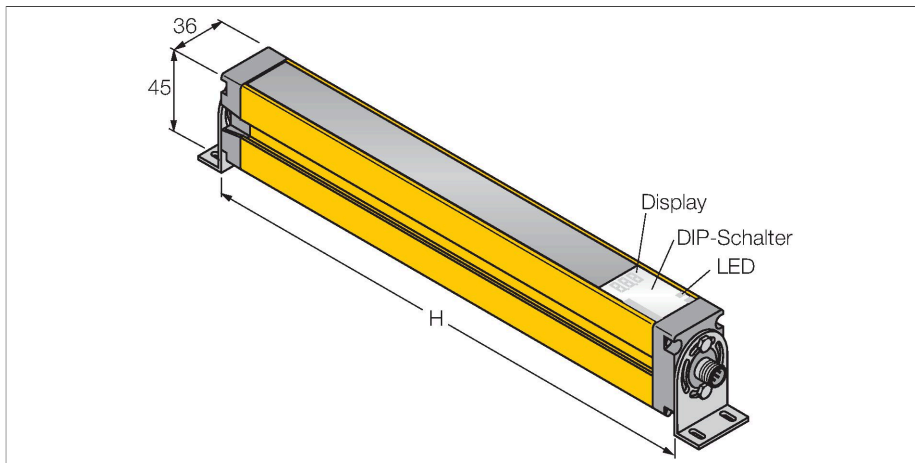

SLSR30-1650Q8

– Empfänger

Technische Daten

Typ	SLSR30-1650Q8
Ident-No.	3071258
Optische Daten	
Funktion	Lichtvorhang
Optische Auflösung	30 mm
Reichweite	100...18000 mm
Überwachungsfeldhöhe	1650 mm
Anzahl der Strahlen	110
Mit Mutingfunktion	Nein
Scan Code	Einstellbar
Elektrische Daten	
Betriebsspannung	20...28 VDC
Restwelligkeit	< 10 % U _{ss}
DC Bemessungsbetriebsstrom	≤ 275 mA
Leerlaufstrom	≤ 275 mA
max. Ausgangsstrom sicherer Ausgang	0.5 mA
Kurzschlusschutz	ja
Verpolungsschutz	ja
Ausgangsfunktion	2 x Öffner, 2 x PNP
Stromausgang	0...500 mA
Anzahl der sicheren Halbleiter-Ausgänge	2
Ansprechzeit typisch	< 30 ms
Mit Wiederanlaufsperr	Ja
Ausblendung möglich	Ja
Mechanische Daten	
Bauform	Quader, EZ-Screen
Abmessungen	45 x 36 x 1719 mm

Merkmale

- Stecker M12 x 1, 8-polig
- Blanking Funktion
- Schutzart IP65
- Einstellung über DIP-Schalter
- Betriebsspannung 24 VDC +-15%
- Auflösung 30 mm
- Überwachungsfeldhöhe 1650 mm
- Bei jedem Gerät sind zwei Haltewinkel EZA-MBK-11 im Lieferumfang enthalten, bei Gerätelängen ab 900 mm ein zusätzlicher Haltewinkel EZA-MBK-12
- Personenschutzart Cat 4, PL e nach EN ISO 13849-1:2008
- Typ 4 nach IEC 61496-1,-2
- SIL 3 nach IEC 61508

Anschlussbild

Funktionsprinzip

Der hochauflösende Personenschutz-Sicherheitslichtvorhang besteht aus Sender und Empfänger. Da das System optisch synchronisiert wird, ist keine Verdrahtung zwischen der Sende- und Empfangseinheit erforderlich. Die Sicherheitsschaltausgänge des Empfängers werden direkt mit einem Lastrelais verbunden und bewirken den sofortigen Stopp des gefährlichen Maschinenzyklus. Über die zweikanalige Überwachung des Schaltgerätes und den