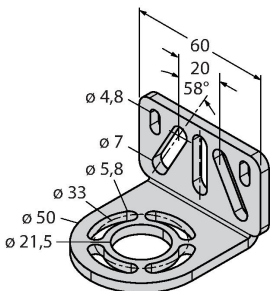

Montagewinkel, schwarz, Stahl,
für EZ-ARRAY und EZ-SCREEN
Standard 14 & 30 mm