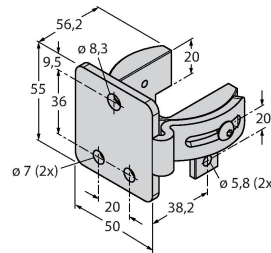

## Montagezubehör

EZA-MBK-11

3071470

Montagewinkel, schwarz, Stahl,  
für EZ-ARRAY und EZ-SCREEN  
Standard und Kaskade 14 & 30 mm

EZA-MBK-12

3071756

Montagewinkel, schwarz, Stahl,  
für EZ-ARRAY und EZ-SCREEN  
Standard und Kaskade 14 & 30 mm

EZA-MBK-20

3072587

Montagewinkel, schwarz, Stahl,  
für EZ-ARRAY und EZ-SCREEN  
Standard 14 & 30 mm