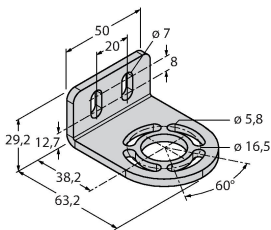

Technische Daten

Kaskadierbar	Nein
Elektrischer Anschluss	Kabel mit Steckverbinder, M12 x 1
Aderzahl	8
Umgebungstemperatur	0...+50 °C
Schutzart	IP65
Betriebsspannungsanzeige	LED, grün
Tests/Zulassungen	
Vibrationsfestigkeit	10-55 Hz bei 0,35 mm
Schockprüfung	10 g bei 16 ms (6000 Zyklen)
Zulassungen	CE, cULus listed

Montagezubehör

EZA-MBK-11

3071470

Montagewinkel, schwarz, Stahl,
für EZ-ARRAY und EZ-SCREEN
Standard und Kaskade 14 & 30 mm

EZA-MBK-12

3071756