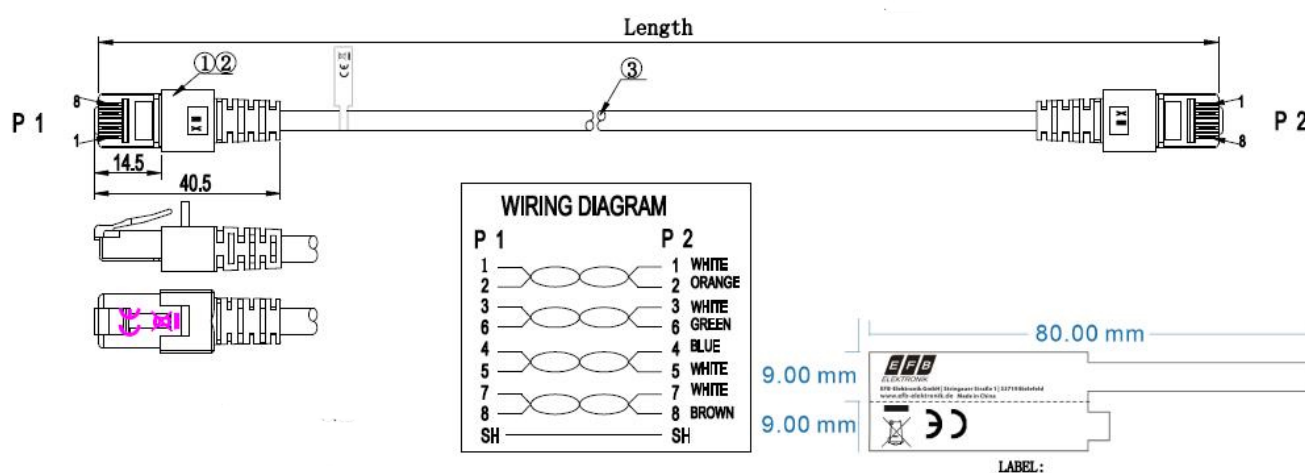

DATENBLATT

RJ45 Patchkabel Cat.6 S/FTP LSZH grün 25m

Standards, approvals, certifications

Verkabelungsstandard	EN50173
Ölbeständig nach EN 60811-2-1	Nein
Steckverbinder	IEC 60603-7-5

Verfügbare Varianten

ArtNr.	Bezeichnung	Länge	Längentoleranz
K5514.0,15	RJ45 Patchkabel Cat.6 S/FTP LSZH grün 0,15m	0,15 m	±5 %
K5514.0,25	RJ45 Patchkabel Cat.6 S/FTP LSZH grün 0,25m	0,25 m	±5 %
K5514.0,5	RJ45 Patchkabel Cat.6 S/FTP LSZH grün 0,5m	0,5 m	±5 %
K5514.1	RJ45 Patchkabel Cat.6 S/FTP LSZH grün 1m	1,0 m	±5 %
K5514.1,5	RJ45 Patchkabel Cat.6 S/FTP LSZH grün 1,5m	1,5 m	±5 %
K5514.2	RJ45 Patchkabel Cat.6 S/FTP LSZH grün 2m	2,0 m	±5 %
K5514.3	RJ45 Patchkabel Cat.6 S/FTP LSZH grün 3m	3,0 m	±5 %
K5514.5	RJ45 Patchkabel Cat.6 S/FTP LSZH grün 5m	5,0 m	±5 %
K5514.7,5	RJ45 Patchkabel Cat.6 S/FTP LSZH grün 7,5m	7,5 m	±5 %
K5514.10	RJ45 Patchkabel Cat.6 S/FTP LSZH grün 10m	10,0 m	±5 %
K5514.15	RJ45 Patchkabel Cat.6 S/FTP LSZH grün 15m	15,0 m	±5 %
K5514.20	RJ45 Patchkabel Cat.6 S/FTP LSZH grün 20m	20,0 m	±5 %
K5514.25	RJ45 Patchkabel Cat.6 S/FTP LSZH grün 25m	25,0 m	±5 %
K5514.30	RJ45 Patchkabel Cat.6 S/FTP LSZH grün 30m	30,0 m	±5 %
K5514.40	RJ45 Patchkabel Cat.6 S/FTP LSZH grün 40m	40,0 m	±5 %
K5514.50	RJ45 Patchkabel Cat.6 S/FTP LSZH grün 50m	50,0 m	±5 %

Zeichnungen

Dieses Datenblatt wurde maschinell am 09-09-2024 erzeugt. Technische Änderungen vorbehalten.

DATENBLATT

RJ45 Patchkabel Cat.6 S/FTP LSZH grün 25m

0,15m / 0,25m

Dieses Datenblatt wurde maschinell am 09-09-2024 erzeugt. Technische Änderungen vorbehalten.