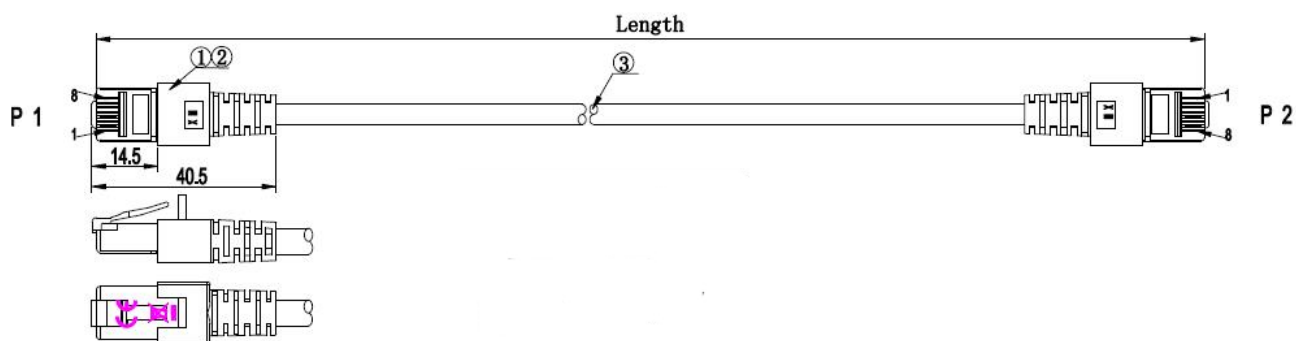

Zeichnungen

Dieses Datenblatt wurde maschinell am 09-09-2024 erzeugt. Technische Änderungen vorbehalten.

DATENBLATT

RJ45 Patchkabel Cat.6 S/FTP LSZH grün 25m

0,15m / 0,25m

Dieses Datenblatt wurde maschinell am 09-09-2024 erzeugt. Technische Änderungen vorbehalten.