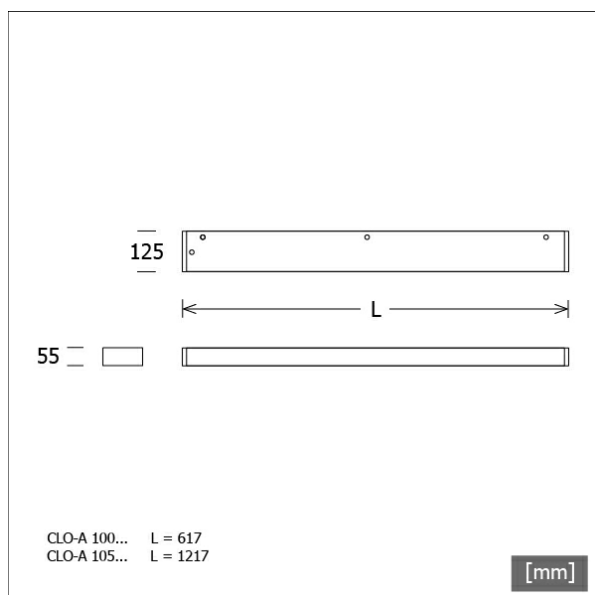

CLO-A 100.0617.830/DALI

FAGERHULT

Farbe	Artikelnummer	EAN
silber	667611	4043544769350
weiß	667612	4043544769367

Beschreibung

- dimmbare Deckenleuchte in rechteckigem Design für direkte Arbeitsplatzbeleuchtung
- hohe Wartungsfreundlichkeit
- keine UV- und Wärmestrahlung
- Gehäuse aus Stahlblech
- Enddeckel aus Aluminiumdruckguss mit Ausbruchstellen für Kabeleinlass (1-phasige Durchverdrahtung möglich)
- optimale Entblendung durch Doppelparabolspiegelraster mit Seiten- und Querlamellen aus seidemattem metallisiertem Aluminium mit integrierter Opalfolie
- direkte Schraubmontage an Decke
- 5-polige Anschlussklemme
- Betriebsgerät (LED-Konverter) integriert (mit DALI Dimmung)

Abmessungen / Gewichte

Länge	617 mm
Breite	125 mm
Höhe	55 mm
Nettogewicht	1.80 kg
Bruttogewicht	2.04 kg

CLO-A 100.0617.830/DALI

Closs | Decke (1xLED 8W 830/3000K 890lm)

	C0	C90	C180	C270
0°	427	423	427	423
15°	438	394	438	394
30°	477	328	477	328
45°	360	242	360	242
60°	65	26	65	26
75°	4	2	4	2
90°	0	0	0	0
cd / 1000 lm				

Offset [m]	Cone width [m]		Illuminance [lx]
3.0	7.31	6.10	42.2
6.0	14.62	12.21	10.6
9.0	21.93	18.31	4.7
12.0	29.25	24.41	2.6
15.0	36.56	30.51	1.7

η	LED
Efficiency	111 lm/W
Direct/Indirect	↓ 100% / ↑ 0%
System Power	8 W
UGR	X=4H, Y=8H
Reflection factors	70/50/20
UGR C0/C180	18.5
UGR C90/C270	17.4
CIE Flux Codes	63 97 100 100 100
Ra/CRI	> 80