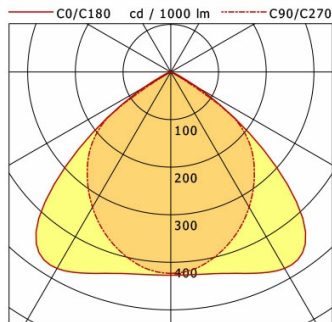

Abmessungen / Gewichte

Länge	617 mm
Breite	125 mm
Höhe	55 mm
Nettogewicht	1.80 kg
Bruttogewicht	2.04 kg

CLO-A 100.0617.830/DALI

Closs | Decke (1xLED 8W 830/3000K 890lm)

	C0	C90	C180	C270
0°	427	423	427	423
15°	438	394	438	394
30°	477	328	477	328
45°	360	242	360	242
60°	65	26	65	26
75°	4	2	4	2
90°	0	0	0	0
cd / 1000 lm				

Offset [m]	Cone width [m]		Illuminance [lx]
3.0	7.31	6.10	42.2
6.0	14.62	12.21	10.6
9.0	21.93	18.31	4.7
12.0	29.25	24.41	2.6
15.0	36.56	30.51	1.7

η	LED
Efficiency	111 lm/W
Direct/Indirect	↓ 100% / ↑ 0%
System Power	8 W
UGR	X=4H, Y=8H
Reflection factors	70/50/20
UGR C0/C180	18.5
UGR C90/C270	17.4
CIE Flux Codes	63 97 100 100 100
Ra/CRI	> 80