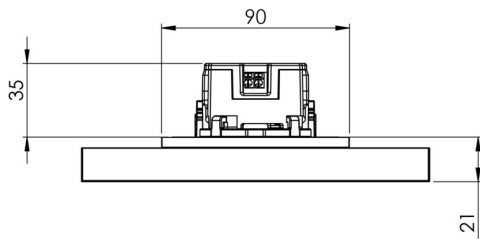

TECHNISCHE ZEICHNUNG