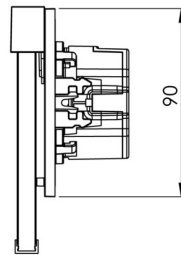

TECHNISCHE ZEICHNUNG