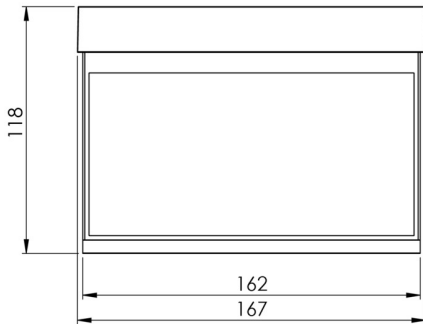

TECHNISCHE ZEICHNUNG