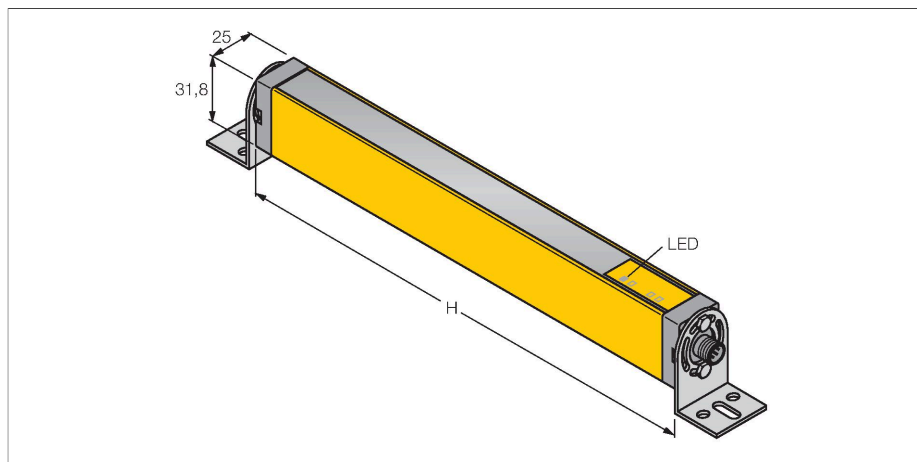

LS2TP30-1200Q88

Personenschutz Lichtvorhang – Sender/Empfänger Paar

Merkmale

- Stecker, M12 x 1, 8-polig
- Schutzart IP65
- Überwachungsfeldhöhe 1200 mm
- Auflösung 30 mm
- Interne Testung im 500 ms Zyklus
- Reichweite 15 m
- Betriebsspannung 24 VDC +/-15%
- Schaltausgang ohne Wiederanlaufsperr (TRIP)
- Typ 2 nach IEC 61496-1,-2; Kategorie 2
PLd nach EN ISO 13849-1; SIL2 nach IEC 61508

Technische Daten

Typ	LS2TP30-1200Q88
Ident-No.	3073551
Optische Daten	
Funktion	Lichtvorhang
Lichtart	IR
Wellenlänge	950 nm
Optische Auflösung	30 mm
Reichweite	200...15000 mm
Überwachungsfeldhöhe	1200 mm
Anzahl der Strahlen	64
Mit Mutingfunktion	Nein
Scan Code	ohne
Elektrische Daten	
Betriebsspannung	20...28 VDC
Restwelligkeit	< 15 % U _{ss}
DC Bemessungsbetriebsstrom	≤ 140 mA
Leerlaufstrom	≤ 90 mA
max. Ausgangsstrom sicherer Ausgang	0.5 mA
Ausgangsfunktion	2 x Öffner, 2 x PNP
Stromausgang	500 mA
Anzahl der sicheren Halbleiter-Ausgänge	2
Ansprechzeit typisch	< 22 ms
Mit Wiederanlaufsperr	Nein
Ausblendung möglich	Nein
Mechanische Daten	
Bauform	Quader, EZ-Screen
Abmessungen	31.8 x 25.2 x 1264 mm

Anschlussbild

Funktionsprinzip

Der Personenschutz-Sicherheitslichtvorhang besteht aus Sender und Empfänger. Da das System optisch synchronisiert wird, ist keine Verdrahtung zwischen der Sende- und Empfangseinheit erforderlich. Die Sicherheitsschaltausgänge des Empfängers werden direkt mit einem Lastrelais verbunden und bewirken den sofortigen Stopp des gefährlichen Maschinenzyklus. Über die zweikanalige Auslegung des Schaltgerätes wird die Personenschutzart Typ 2 nach IEC 61496, bzw. Kategorie 2 nach EN 954-1 erfüllt.