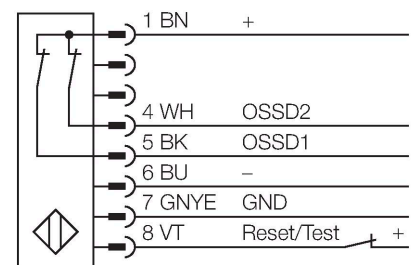

Funktionsprinzip

Der Personenschutz-Sicherheitslichtvorhang besteht aus Sender und Empfänger. Da das System optisch synchronisiert wird, ist keine Verdrahtung zwischen der Sende- und Empfangseinheit erforderlich. Die Sicherheitsschaltausgänge des Empfängers werden direkt mit einem Lastrelais verbunden und bewirken den sofortigen Stopp des gefährlichen Maschinenzyklus. Über die zweikanalige Auslegung des Schaltgerätes wird die Personenschutzart Typ 2 nach IEC 61496, bzw. Kategorie 2 nach EN 954-1 erfüllt.