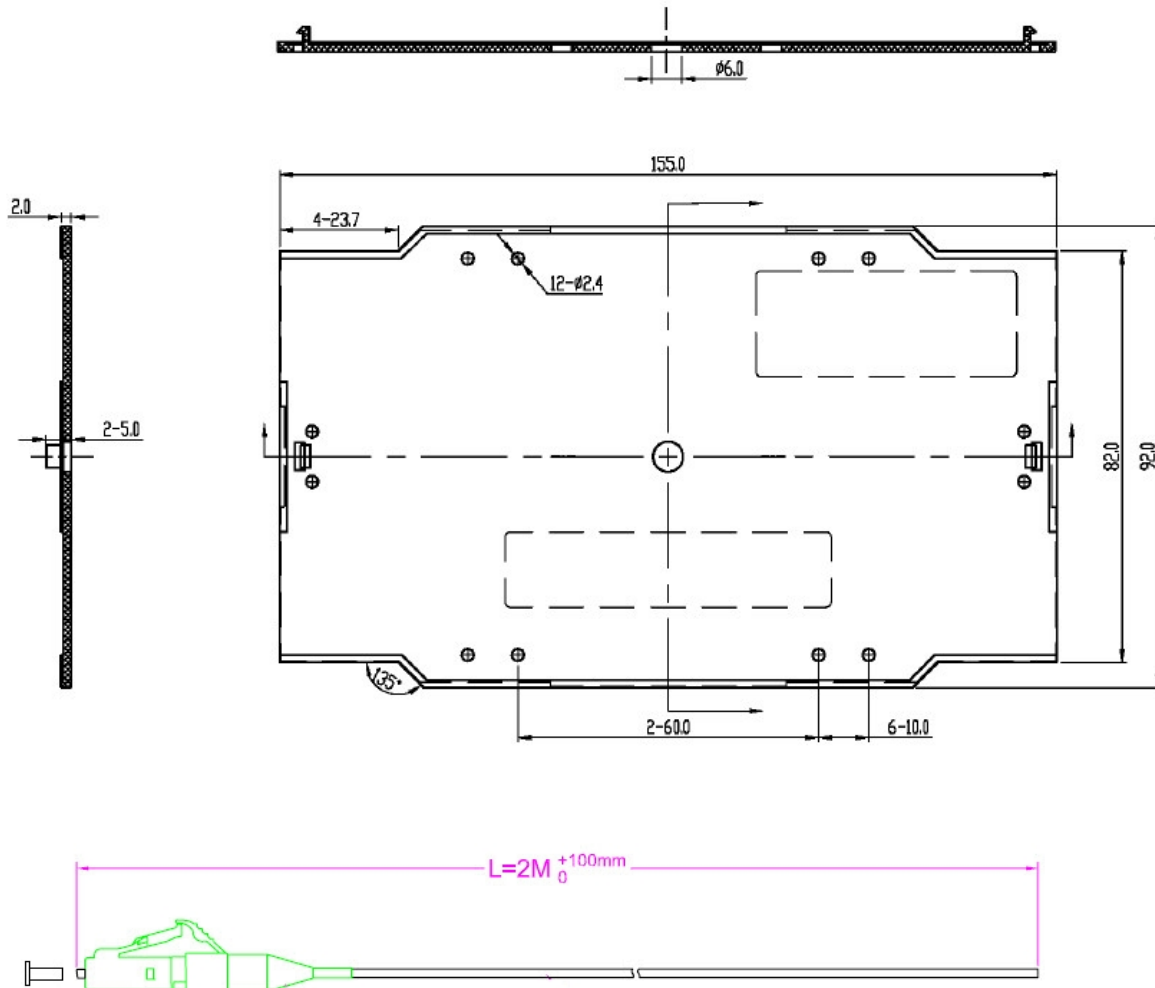

DATENBLATT

Bestückte Spleißkassette mit farbigen abgesetzten Pigtails LC OM5

Dieses Datenblatt wurde maschinell am 16-07-2025 erzeugt. Technische Änderungen vorbehalten.

DATENBLATT

Bestückte Spleißkassette mit farbigen abgesetzten Pigtails LC OM5