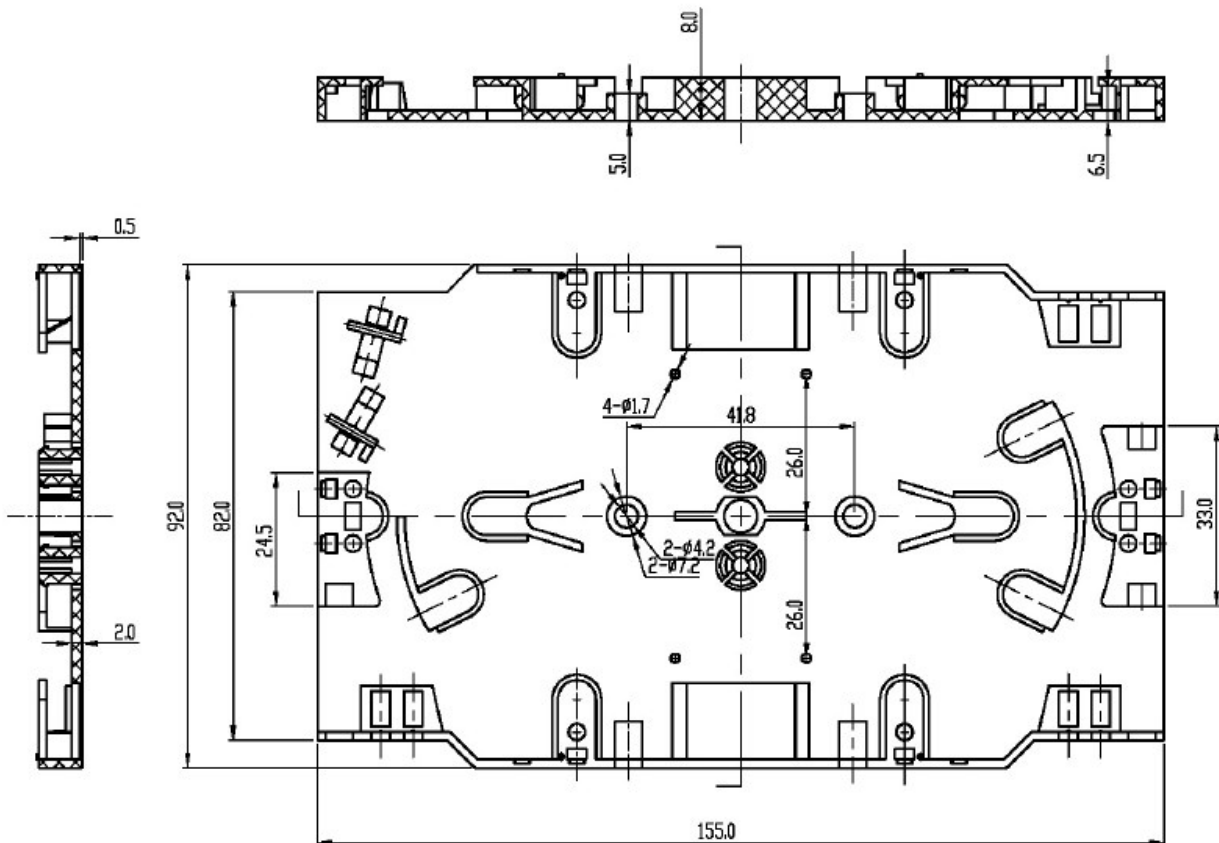

DATENBLATT

Bestückte Spleißkassette mit farbigen abgesetzten Pigtails LC OM5

Dieses Datenblatt wurde maschinell am 16-07-2025 erzeugt. Technische Änderungen vorbehalten.