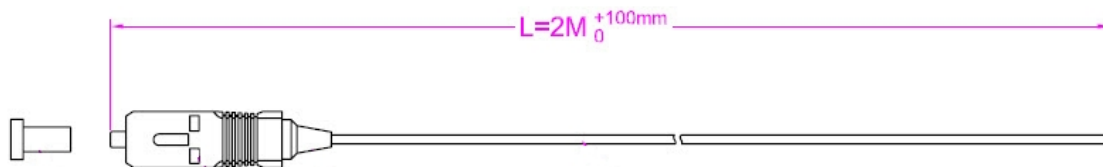

DATENBLATT

Bestückte Spleißkassette mit farbigen abgesetzten Pigtails LC OM5

Dieses Datenblatt wurde maschinell am 16-07-2025 erzeugt. Technische Änderungen vorbehalten.

DATENBLATT

Bestückte Spleißkassette mit farbigen abgesetzten Pigtails LC OM5

Dieses Datenblatt wurde maschinell am 16-07-2025 erzeugt. Technische Änderungen vorbehalten.

DATENBLATT

Bestückte Spleißkassette mit farbigen abgesetzten Pigtails LC OM5

Dieses Datenblatt wurde maschinell am 16-07-2025 erzeugt. Technische Änderungen vorbehalten.