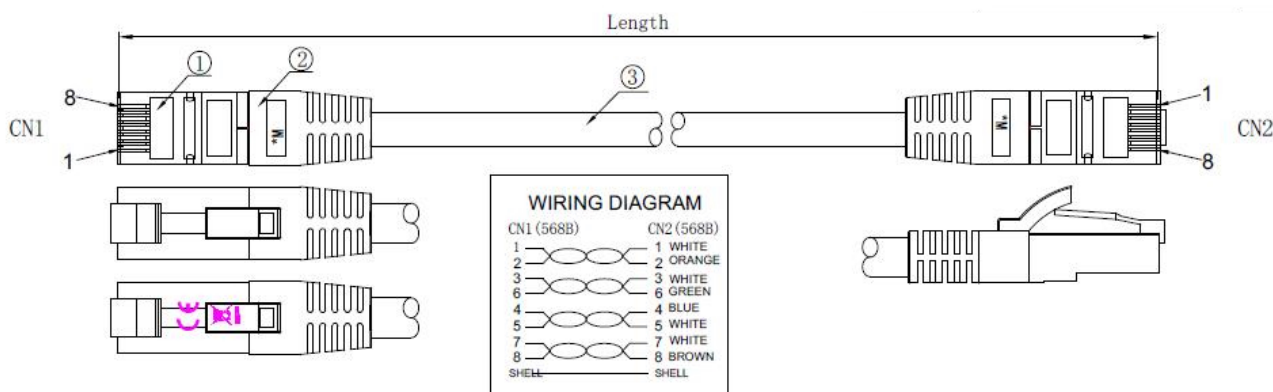

Dieses Datenblatt wurde maschinell am 07-07-2023 erzeugt. Technische Änderungen vorbehalten.

DATENBLATT

RJ45 Patchkabel S/FTP, Cat.6A, Cat.7 Rohkabel TPE superflex, 30m, schwarz

K5525FSW.10	RJ45 Patchkabel S/FTP, Cat.6A, Cat.7 Rohkabel TPE superflex, 10m, schwarz	10,0 m ±5 %
K5525FSW.15	RJ45 Patchkabel S/FTP, Cat.6A, Cat.7 Rohkabel TPE superflex, 15m, schwarz	15,0 m ±5 %
K5525FSW.20	RJ45 Patchkabel S/FTP, Cat.6A, Cat.7 Rohkabel TPE superflex, 20m, schwarz	20,0 m ±5 %
K5525FSW.25	RJ45 Patchkabel S/FTP, Cat.6A, Cat.7 Rohkabel TPE superflex, 25m, schwarz	25,0 m ±5 %
K5525FSW.30	RJ45 Patchkabel S/FTP, Cat.6A, Cat.7 Rohkabel TPE superflex, 30m, schwarz	30,0 m ±5 %

Zeichnungen

Dieses Datenblatt wurde maschinell am 07-07-2023 erzeugt. Technische Änderungen vorbehalten.