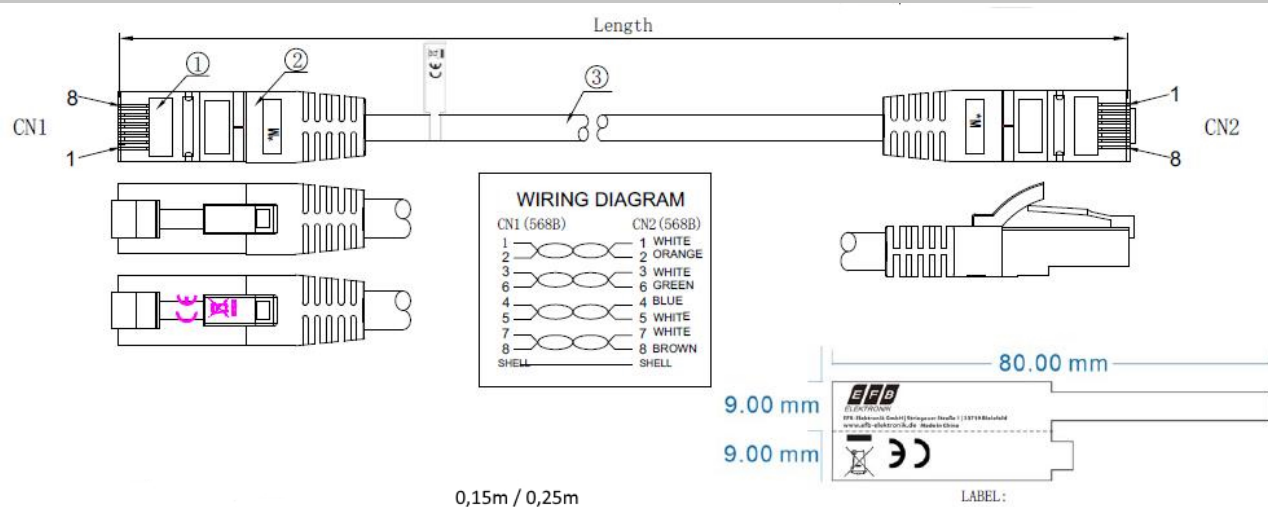

Dieses Datenblatt wurde maschinell am 07-07-2023 erzeugt. Technische Änderungen vorbehalten.

DATENBLATT

RJ45 Patchkabel S/FTP, Cat.6A, Cat.7 Rohkabel TPE superflex, 30m, schwarz

K5525FSW.10	RJ45 Patchkabel S/FTP, Cat.6A, Cat.7 Rohkabel TPE superflex, 10m, schwarz	10,0 m ±5 %
K5525FSW.15	RJ45 Patchkabel S/FTP, Cat.6A, Cat.7 Rohkabel TPE superflex, 15m, schwarz	15,0 m ±5 %
K5525FSW.20	RJ45 Patchkabel S/FTP, Cat.6A, Cat.7 Rohkabel TPE superflex, 20m, schwarz	20,0 m ±5 %
K5525FSW.25	RJ45 Patchkabel S/FTP, Cat.6A, Cat.7 Rohkabel TPE superflex, 25m, schwarz	25,0 m ±5 %
K5525FSW.30	RJ45 Patchkabel S/FTP, Cat.6A, Cat.7 Rohkabel TPE superflex, 30m, schwarz	30,0 m ±5 %

Zeichnungen

Dieses Datenblatt wurde maschinell am 07-07-2023 erzeugt. Technische Änderungen vorbehalten.