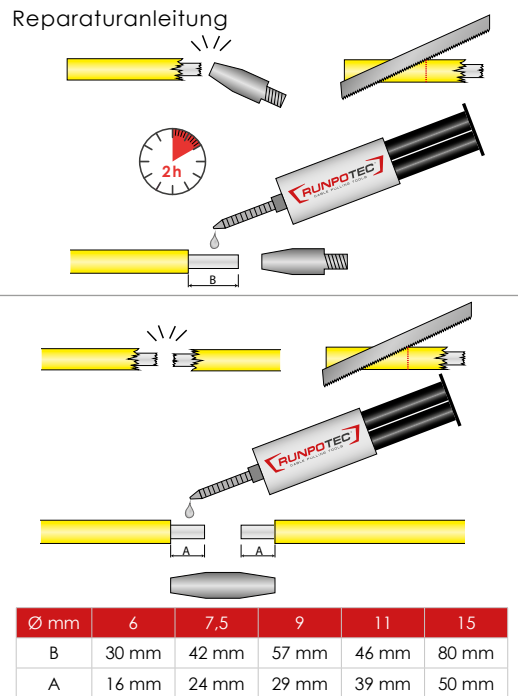

## 2K - Spezialkleber 24 ml

für Glasfaserstäbe GF6, GF7.5, GF9, GF11, GF15

Art.-Nr.: **30067**

### Reparaturanleitung

DATEN		empf. VK-Preis / exkl. MwSt.
ART.NR.	<b>30067</b>	
PREIS €	<b>€ 20,60</b>	
GEWICHT	0,054 kg	
ABMESSUNGEN	L 162 mm x B 235 mm x H 40 mm	
VOC Gehalt	0 %	
EAN-CODE	9120045472356	

### BESCHREIBUNG

Der 2K-Spezialkleber ist ein hochleistungsfähiger speziell für die Reparatur von Glasfaserstäben der Serien GF6, GF7.5, GF9, GF11 und GF15. Mit 20 % mehr Klebekraft als der Sekundenkleber bietet er eine besonders starke und dauerhafte Verbindung. Dank seiner mittleren Viskosität lässt er sich präzise auftragen und sorgt für eine zuverlässige Verklebung. Der transparente Kleber gewährleistet zudem eine unauffällige Reparatur, während seine hohe Widerstandsfähigkeit auch starken Belastungen standhält.

Perfekt abgestimmt auf alle RUNPOTEC Glasfaserstäbe, ist dieser Spezialkleber die ideale Lösung für professionelle Reparaturen. Weitere Sicherheitshinweise finden Sie im Sicherheitsdatenblatt.

**Lieferumfang:** 1 x 2K Spezialkleber 24 ml