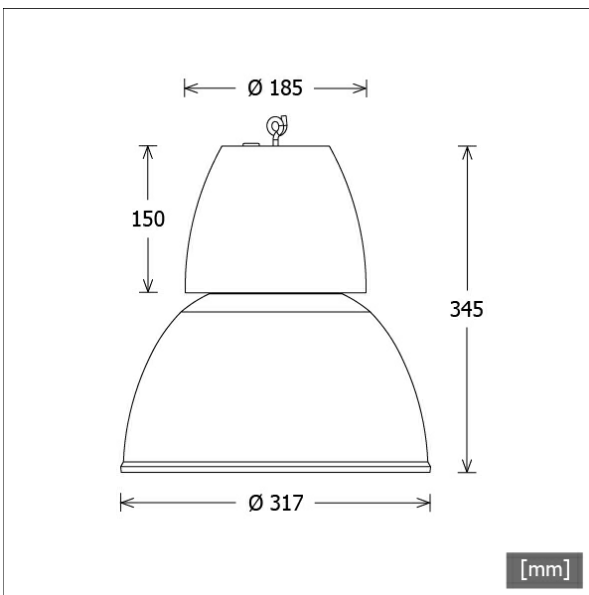

CAPL 300.2030.35

Farbe	Artikelnummer	EAN
silber	638425	4043544421203

Beschreibung

- Pendelleuchte für Warenpräsentation und Allgemeinbeleuchtung
- hohe Wartungsfreundlichkeit
- keine UV- und Wärmestrahlung
- Wärmemanagement mit Passivkühlung
- prismatischer Acrylglasreflektor mit Bajonettverschluss
- konusförmiges Betriebsgerätgehäuse aus Polycarbonat
- Innenspiegelreflektor aus Aluminium mit präziser symmetrischer Abstrahlcharakteristik für optimale Lichtausbeute und Entblendung
- Optional: Schutzglas mit Haltering für Innenreflektor
- Leuchte ausgestattet mit Schaukelhaken
- Abhängung separat bestellen
- Leuchte anschlussfertig mit Deckendose und Anschlussleitung schwarz (5000 mm, 3-adrig)
- Betriebsgerät (LED-Konverter) integriert

Abmessungen / Gewichte

Außendurchmesser	317 mm
Höhe	345 mm
Nettogewicht	2.79 kg
Bruttogewicht	3.34 kg

CAPL 300.2030.35

CAP 300 (1xLED 27W 830/3000K 2710lm 35 °)

C0/C180 cd / 1000 lm

	C0	C90	C180	C270
0°	2445	2445	2445	2445
15°	1224	1224	1224	1224
30°	422	422	422	422
45°	2	2	2	2
60°	2	2	2	2
75°	0	0	0	0
90°	0	0	0	0
cd / 1000 lm				

Offset [m] Cone width [m] Illuminance [lx]

Offset [m]	Cone width [m]	Illuminance [lx]
3.0	1.61	736.3
6.0	3.22	184.1
9.0	4.83	81.8
12.0	6.44	46.0
15.0	8.04	29.5

η	LED
Efficiency	101 lm/W
Direct/Indirect	↓ 100% / ↑ 0%
System Power	27 W
UGR	X=4H, Y=8H
Reflection factors	70/50/20
UGR C0/C180	12.4
UGR C90/C270	12.4
CIE Flux Codes	99 100 100 100 100
Ra/CRI	>80