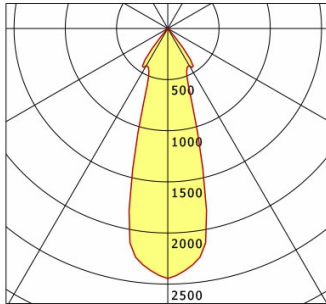

Standardoptionen

Sonderoptionen

Lichttechnik / Normen

Leuchtmittel	LED Spot / CRI 80 / 3000 K
EPREL Lichtquellen	848117
Lebensdauer	L90 B50 50.000 h L80 B50 100.000 h L80 B20 50.000 h
Systemleistung	27.0 W
Leuchten-Lichtstrom	2710 lm
Systemeffizienz	100.37 lm/W
Moduleffizienz	156.64 lm/W
UGR Klasse	≤16
Abstrahlwinkel	35°
Versorgungsspannung	220 - 240 V / 50 - 60 Hz
Schutzklasse	I
Schutzart	IP20

Abmessungen / Gewichte

Außendurchmesser	317 mm
Höhe	345 mm
Nettogewicht	2.79 kg
Bruttogewicht	3.34 kg

CAPL 300.2030.35

CAP 300 (1xLED 27W 830/3000K 2710lm 35 °)

C0/C180 cd / 1000 lm

	C0	C90	C180	C270
0°	2445	2445	2445	2445
15°	1224	1224	1224	1224
30°	422	422	422	422
45°	2	2	2	2
60°	2	2	2	2
75°	0	0	0	0
90°	0	0	0	0
cd / 1000 lm				

Offset [m] Cone width [m] Illuminance [lx]

Offset [m]	Cone width [m]	Illuminance [lx]
3.0	1.61	736.3
6.0	3.22	184.1
9.0	4.83	81.8
12.0	6.44	46.0
15.0	8.04	29.5

η	LED
Efficiency	101 lm/W
Direct/Indirect	↓ 100% / ↑ 0%
System Power	27 W
UGR	X=4H, Y=8H
Reflection factors	70/50/20
UGR C0/C180	12.4
UGR C90/C270	12.4
CIE Flux Codes	99 100 100 100 100
Ra/CRI	>80