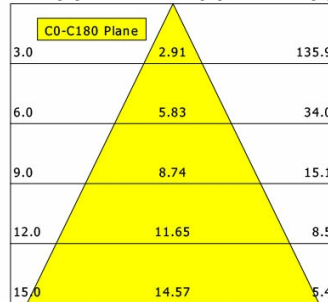

## Lichttechnik / Normen

Leuchtmittel	LED Spot TWL / CRI 98 / 2700-6500 K
EPREL Lichtquellen	876388
Lebensdauer	L90 B50 50.000 h L80 B50 100.000 h L80 B20 50.000 h
Systemleistung	14.4 W
Leuchten-Lichtstrom	max. 1000 lm
Systemeffizienz	53.47 lm/W
Moduleffizienz	97.61 lm/W
UGR Klasse	≤16
Abstrahlwinkel	50°
Versorgungsspannung	220 - 240 V / 50 - 60 Hz
Schutzklasse	III
Schutzart	IP20

# ILVY-CAR 100.TWL.50.WH-CO/DALI

Ilvy Cardanic (2700 K, 1xLED 14W TWL 770lm 50°)

— C0/C180 cd / 1000 lm

	C0	C90	C180	C270
0°	1588	1588	1588	1588
15°	1405	1405	1405	1405
30°	349	349	349	349
45°	8	8	8	8
60°	2	2	2	2
75°	0	0	0	0
90°	0	0	0	0
cd / 1000 lm				

Offset [m] Cone width [m] Illuminance [lx]

<b>η</b>	LED
Efficiency	55 lm/W
Direct/Indirect	↓ 100% / ↑ 0%
System Power	14 W
<b>UGR</b>	X=4H, Y=8H
Reflection factors	70/50/20
UGR C0/C180	11.0
UGR C90/C270	11.0
CIE Flux Codes	99 100 100 100 100
Ra/CRI	>90