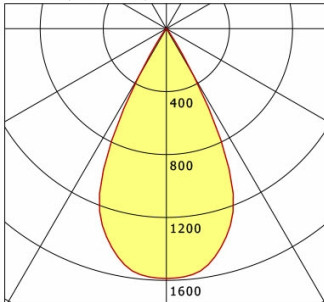

ILVY-CAR 100.TWL.50.WH-CO/DALI

Ilvy Cardanic (2700 K, 1xLED 14W TWL 770lm 50°)

— C0/C180 cd / 1000 lm

	C0	C90	C180	C270
0°	1588	1588	1588	1588
15°	1405	1405	1405	1405
30°	349	349	349	349
45°	8	8	8	8
60°	2	2	2	2
75°	0	0	0	0
90°	0	0	0	0
cd / 1000 lm				

Offset [m] Cone width [m] Illuminance [lx]