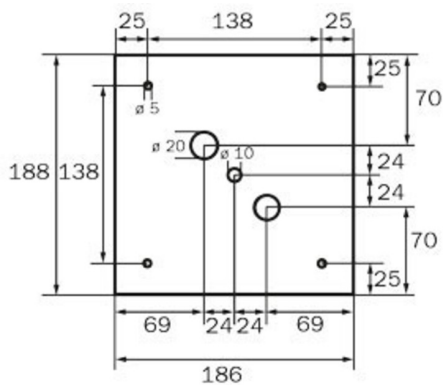

Art.-Nr: WGW411SC
Rettungszeichenleuchte Einzelbatterie
Wandaufbau, SelfControl (SC), 1 h, 46 m, IP20, Metall, weiß

Quadratische Rettungszeichen-Würfelleuchte für Wandmontage zur Kennzeichnung der Flucht- und Rettungswege.

www.rp-group.com/de/item/WGW411SC

TECHNISCHE DATEN

Leuchtentyp	Rettungszeichenleuchte
Montageart	Wandaufbau
Erkennungsweite	46 m
Piktogramm	Set
Leuchtmittel	LED
Gehäusematerial	Metall
Gehäusefarbe	weiß
Schutzart (IP)	IP20
Schlagfestigkeit (IK)	≥ 3
Zertifizierung	WEEE, CE, 5 Jahre Garantie
Schutzklasse	1
Versorgung	Einzelbatterie
Überwachung	SelfControl (SC)
Überbrückungszeit	1 h
Batterie	LiFePO4 3,2 V/1,6 Ah
Betriebsart	Bereitschaftsschaltung / Dauerschaltung
Eingangsspannung AC	180 V - 250 V
Eingangsfrequenz	50 Hz
Leistung max.	6,4 W
Leistung DS	5,6 W
Leistung BS	2 W

Umgebungstemperatur DS	-5 °C bis 40 °C
Umgebungstemperatur BS	-5 °C bis 40 °C
Tiefe	237 mm
Breite	237 mm
Höhe	237 mm
Gewicht	1.23
Gewicht inkl. Verpackung	1.37
Anschlussquerschnitt	2,5 mm ²
Schalteingang	Ja
Notlichtblockierung	Nein
Batterieanschluss	Stecker
Dimmfunktion	Nein
Lichtstrom Netz	470 lm
Lichtstrom Not	470 lm
Zolltarifnummer	94056120
GTIN	4260766556838

TECHNISCHE ZEICHNUNG

237

WK

WG

WX

WK

WG

WX