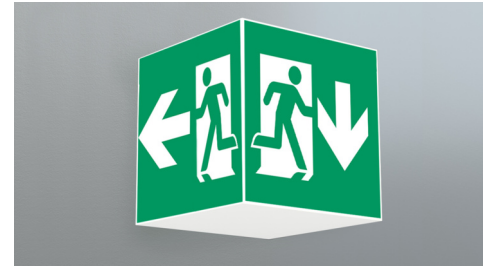

Art.-Nr: WGW411SC
Rettungszeichenleuchte Einzelbatterie
Wandaufbau, SelfControl (SC), 1 h, 46 m, IP20, Metall, weiß

Quadratische Rettungszeichen-Würfelleuchte für Wandmontage zur Kennzeichnung der Flucht- und Rettungswege.

Durch die Würfelform ist diese Leuchte von drei Seiten gut erkennbar. Ideal für weiträumige Anwendungen, wie z.B. in Kaufhäusern.

Automatische Überwachung der Sicherheitsleuchte mit SelfControl.

Mehr Informationen

www.rp-group.com/de/item/WGW411SC

TECHNISCHE DATEN

Leuchtentyp	Rettungszeichenleuchte
Montageart	Wandaufbau
Erkennungsweite	46 m
Piktogramm	Set
Leuchtmittel	LED
Gehäusematerial	Metall
Gehäusefarbe	weiß
Schutzart (IP)	IP20
Schlagfestigkeit (IK)	≥ 3
Zertifizierung	WEEE, CE, 5 Jahre Garantie
Schutzklasse	1
Versorgung	Einzelbatterie
Überwachung	SelfControl (SC)
Überbrückungszeit	1 h
Batterie	LiFePO4 3,2 V/1,6 Ah
Betriebsart	Bereitschaftsschaltung / Dauerschaltung
Eingangsspannung AC	180 V - 250 V
Eingangsfrequenz	50 Hz
Leistung max.	6,4 W
Leistung DS	5,6 W
Leistung BS	2 W