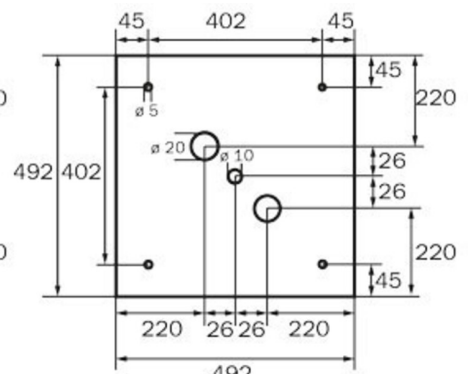

www.rp-group.com/de/item/WGW411SC

TECHNISCHE DATEN

Leuchtentyp	Rettungszeichenleuchte
Montageart	Wandaufbau
Erkennungsweite	46 m
Piktogramm	Set
Leuchtmittel	LED
Gehäusematerial	Metall
Gehäusefarbe	weiß
Schutzart (IP)	IP20
Schlagfestigkeit (IK)	≥ 3
Zertifizierung	WEEE, CE, 5 Jahre Garantie
Schutzklasse	1
Versorgung	Einzelbatterie
Überwachung	SelfControl (SC)
Überbrückungszeit	1 h
Batterie	LiFePO4 3,2 V/1,6 Ah
Betriebsart	Bereitschaftsschaltung / Dauerschaltung
Eingangsspannung AC	180 V - 250 V
Eingangsfrequenz	50 Hz
Leistung max.	6,4 W
Leistung DS	5,6 W
Leistung BS	2 W

Umgebungstemperatur DS	-5 °C bis 40 °C
Umgebungstemperatur BS	-5 °C bis 40 °C
Tiefe	237 mm
Breite	237 mm
Höhe	237 mm
Gewicht	1.23
Gewicht inkl. Verpackung	1.37
Anschlussquerschnitt	2,5 mm ²
Schalteingang	Ja
Notlichtblockierung	Nein
Batterieanschluss	Stecker
Dimmfunktion	Nein
Lichtstrom Netz	470 lm
Lichtstrom Not	470 lm
Zolltarifnummer	94056120
GTIN	4260766556838

TECHNISCHE ZEICHNUNG

237

WK

WG

WX

WK

WG

WX