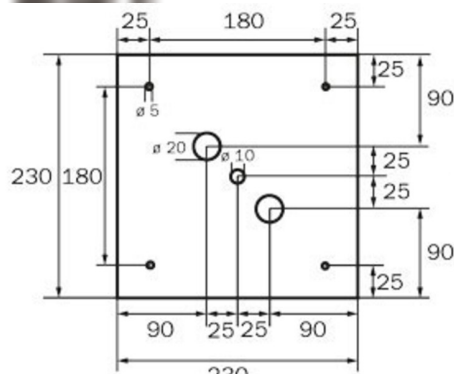

www.rp-group.com/de/item/WGW411SC

TECHNISCHE DATEN

Leuchtentyp	Rettungszeichenleuchte
Montageart	Wandaufbau
Erkennungsweite	46 m
Piktogramm	Set
Leuchtmittel	LED
Gehäusematerial	Metall
Gehäusefarbe	weiß
Schutzart (IP)	IP20
Schlagfestigkeit (IK)	≥ 3
Zertifizierung	WEEE, CE, 5 Jahre Garantie
Schutzklasse	1
Versorgung	Einzelbatterie
Überwachung	SelfControl (SC)
Überbrückungszeit	1 h
Batterie	LiFePO4 3,2 V/1,6 Ah
Betriebsart	Bereitschaftsschaltung / Dauerschaltung
Eingangsspannung AC	180 V - 250 V
Eingangsfrequenz	50 Hz
Leistung max.	6,4 W
Leistung DS	5,6 W
Leistung BS	2 W

Umgebungstemperatur DS	-5 °C bis 40 °C
Umgebungstemperatur BS	-5 °C bis 40 °C
Tiefe	237 mm
Breite	237 mm
Höhe	237 mm
Gewicht	1.23
Gewicht inkl. Verpackung	1.37
Anschlussquerschnitt	2,5 mm ²
Schalteingang	Ja
Notlichtblockierung	Nein
Batterieanschluss	Stecker
Dimmfunktion	Nein
Lichtstrom Netz	470 lm
Lichtstrom Not	470 lm
Zolltarifnummer	94056120
GTIN	4260766556838

TECHNISCHE ZEICHNUNG

237

WK

WG

WX

WK

WG

WX