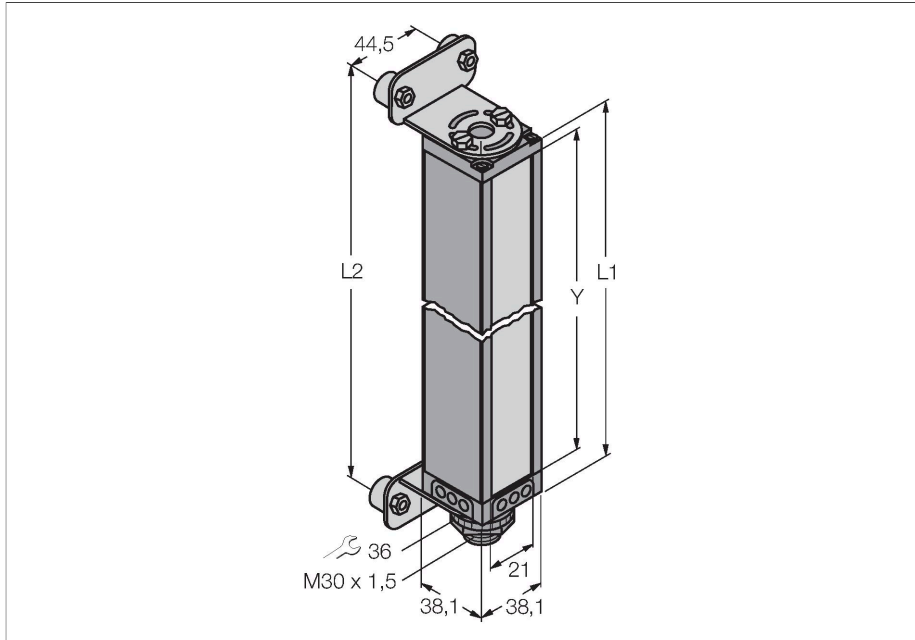

### Merkmale

- 150 mm Kabel mit Stecker, M12 x 1, 8-polig
- Überwachungsfeldhöhe (Y): 600 mm
- Auflösung: 19 mm
- Reichweite: 16,5 m
- Betriebsspannung: 16...30 VDC

### Technische Daten

Typ	MAE2416Q
Ident-No.	3072194
<b>Optische Daten</b>	
Funktion	Einweglichtschranke (Sender)
Betriebsart	Sender
Lichtart	IR
Optische Auflösung	9.5 mm
Reichweite	0...16500 mm
Überwachungsfeldhöhe	600 mm
Anzahl der Strahlen	32
<b>Elektrische Daten</b>	
Betriebsspannung	16...30 VDC
Verpolungsschutz	ja
Ansprechzeit typisch	< 18.4 ms
<b>Mechanische Daten</b>	
Bauform	Quader, Mini Array
Abmessungen	38.1 x 38.1 x 689 mm
Gehäusewerkstoff	Metall, AL
Linse	Kunststoff, Acryl
Elektrischer Anschluss	Kabel mit Steckverbinder, M12 x 1, 0.15 m
Aderzahl	8
Umgebungstemperatur	-40...+70 °C

### Funktionsprinzip

Zur präzisen Überwachung, Prüfanwendungen wie Dimensionierung oder Profilerfassung, Kanten- und Mittenführungen bis hin zur Locherfassung sind messende Lichtvorhänge optimal geeignet. Jedes System besteht aus einem Sender und einem Empfänger, der über zwei umschaltbare Schaltausgänge verfügt. Ausserdem ist die Datenübertragung auch über RS485. Das Gerät kann mittels Software über den PC parametrieren werden. Die Reaktionszeiten sind von der Messfeldhöhe und dem eingestellten Scanmodus abhängig. Nähere Informationen hierzu sind der Bedienungsanleitung zu entnehmen.

## Anschlusszubehör

Maßbild	Typ	Ident-No.	
	RKS8T-2/TEL	6625446	Anschlussleitung, M12-Kupplung, gerade, 8-polig, Leitungslänge: 2m, Mantelmaterial: PVC schwarz; geschirmt; cULus-Zulassung; andere Leitungslängen und Ausführungen lieferbar, siehe <a href="http://www.turck.com">www.turck.com</a>
	WKS8T-2/TEL	6625449	Anschlussleitung, M12-Kupplung, gewinkelt, 8-polig, Leitungslänge: 2m, Mantelmaterial: PVC, schwarz; geschirmt; cULus-Zulassung; andere Leitungslängen und Ausführungen lieferbar, siehe <a href="http://www.turck.com">www.turck.com</a>