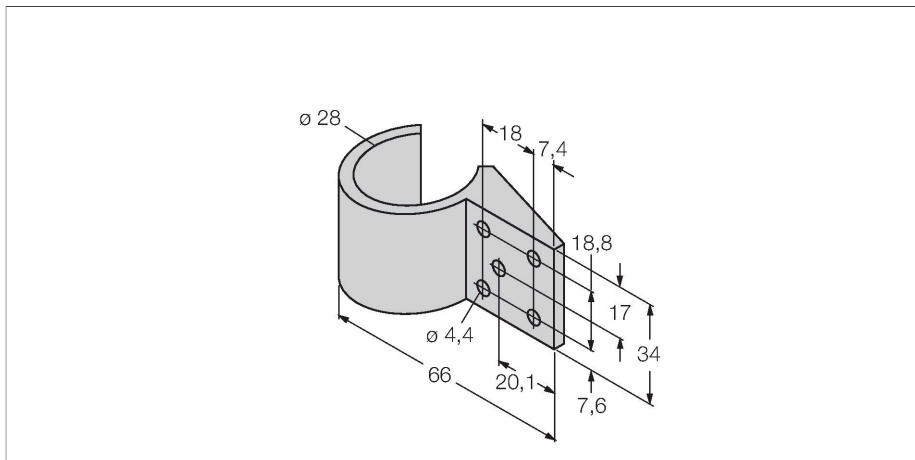

### Merkmale

- Klammer für Rundstange 28 mm
- 4 Stück im Lieferumfang

### Technische Daten

Typ	SMBPVA2
Ident-No.	3054451
Bauform	Zubehör für Quader
Abmessungen	32 x 34 x 66 mm
Gehäusewerkstoff	Edelstahl, 1.4401 (AISI 316)