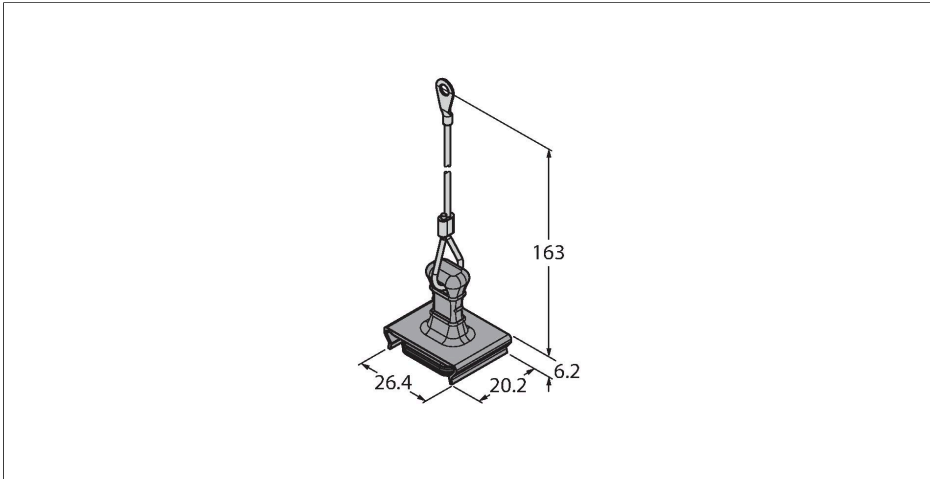

AIDA-DUST-CAP-BUS

Zubehör für PushPull-Steckverbinder gemäß AIDA – Schutzkappe

Merkmale

- Material: Kunststoff
- Farbe: schwarz
- RoHS-konform
- Schutzart: IP65 und IP67
- Mit Kunststoff-Befestigungsband

Technische Daten

Typ	AIDA-DUST-CAP-BUS
Ident-No.	6935895