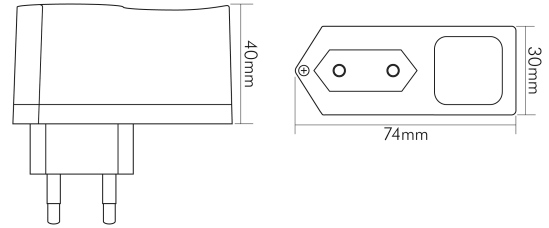

DATENBLATT

EL-4St-350 weiß

LED Steckernetzteil mit 350mA Konstantstrom

Artikelnummer	8999721035
GTIN	4044538022291

ELEKTRISCHE EIGENSCHAFTEN

Leistung	1 - 4 VA
Eingangsfrequenz	50 - 60 Hz
Anschlussart primär	Eurostecker
Kabelquerschnitt primär	0,75 mm²
Anschlussart sekundär	offene Leitungsenden
Kabelquerschnitt sekundär	0,25 mm²
Dimmbar	nein
Geeignet für Konstantspannung	nein
Leitungslänge sekundär	1500 cm
Eingangsspannung [AC]	220 - 240 V
Ausgangsstrom [DC]	350 mA

SICHERHEITSEIGENSCHAFTEN

Geeignet für Außengebrauch	nein
CE-Kennzeichnung	ja
SELV	ja
Schutzklasse	II
Schutzart	IP20
Sicherheitstrafo	ja

nobile Product Data Sheet v1.2.1/19.11.2021 (Text fehlt)

Stand
21.05.2025
18:51:06

Seite 1 von 2