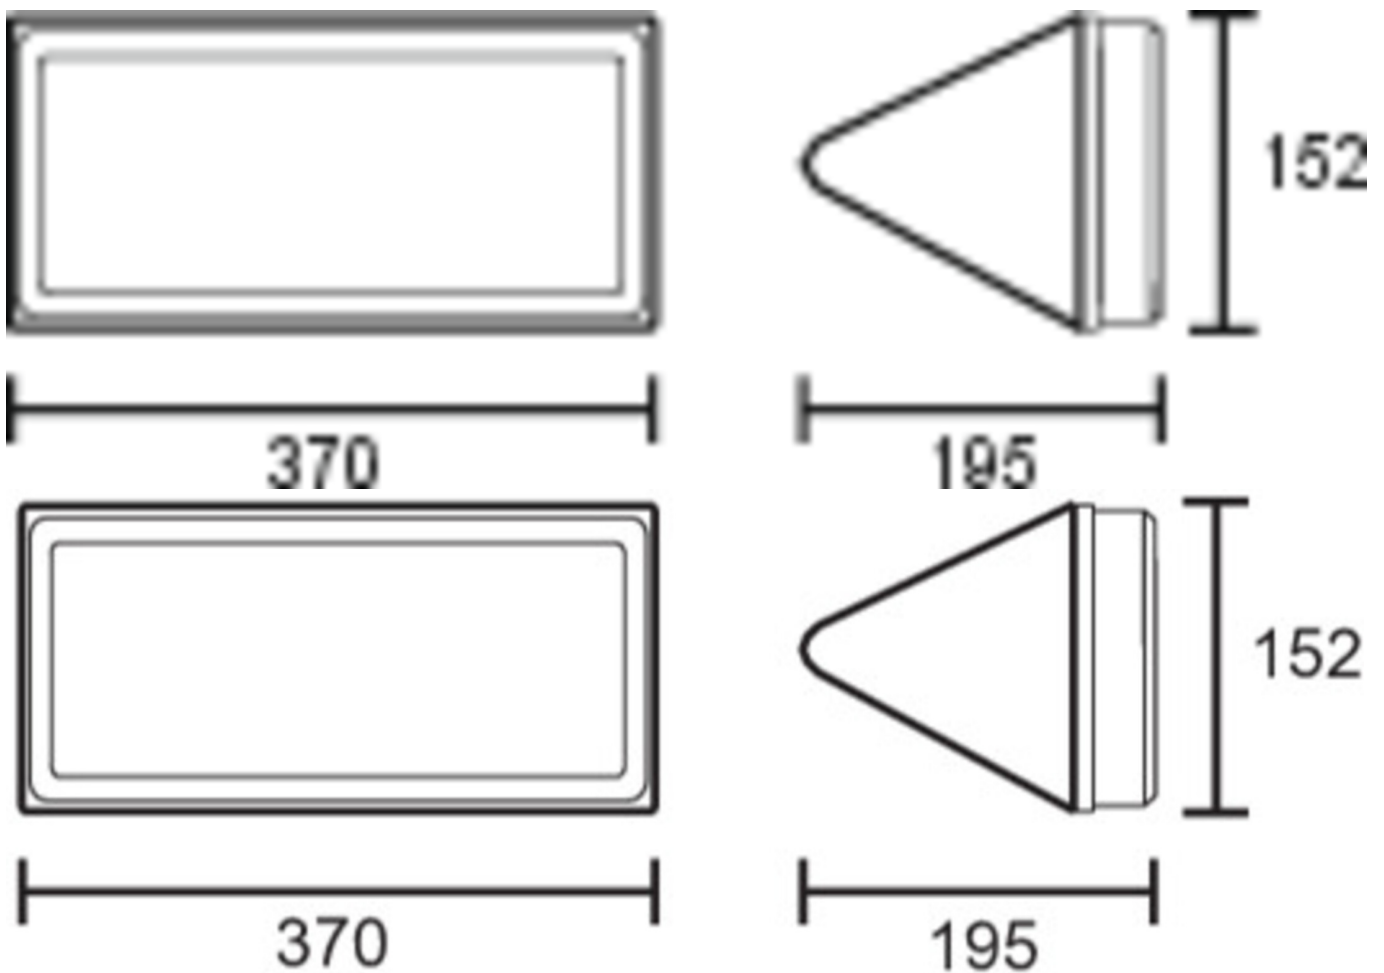

Art.-Nr: PFD411SC
Rettungszeichenleuchte
Deckenaufbau, SelfControl (SC), 1 h, 24 m, IP65, Kunststoff, weiß

Trapezförmige Kunststoff-Rettungszeichenleuchte zum Deckenanbau für ein- oder beidseitige Beschriftung mit selbstklebendem Piktogramm.

Automatische Überwachung der Sicherheitsleuchte mit SelfControl. Planungssicherheit wird durch logisch vorgegebene aufgedruckte Piktogramme geboten. Die Piktogramme entsprechend DIN ISO 7010 (Pfeil rechts, links und unten) sind standardmäßig im Lieferumfang enthalten. Auf Anfrage kann die Beschriftung auch nach Kundenvorgabe erfolgen.

Mehr Informationen
www.rp-group.com/de/item/PFD411SC

TECHNISCHE DATEN

Leuchtentyp	Rettungszeichenleuchte
Montageart	Deckenaufbau
Erkennungsweite	24 m
Piktogramm	Set
Leuchtmittel	LED
Gehäusematerial	Kunststoff
Gehäusefarbe	weiß
Schutzart (IP)	IP65
Schlagfestigkeit (IK)	6
Zertifizierung	WEEE, CE, D-Zeichen
Schutzklasse	1
Überwachung	SelfControl (SC)
Überbrückungszeit	1 h
Batterie	LiFePO4 6,4 V/1,6 Ah
Leistung max.	4,2 W
Leistung DS	3,3 W
Leistung BS	0,9 W
Umgebungstemperatur DS	-5 °C - 40 °C
Umgebungstemperatur BS	-5 °C - 40 °C

Tiefe	152 mm
Breite	370 mm
Höhe	195 mm
Gewicht	0.95
Gewicht inkl. Verpackung	1.08
Lichtstrom Netz	190 lm
Lichtstrom Not	190 lm
Zolltarifnummer	94056120
EAN	4260766553479

TECHNISCHE ZEICHNUNG

ZUBEHÖRLISTE