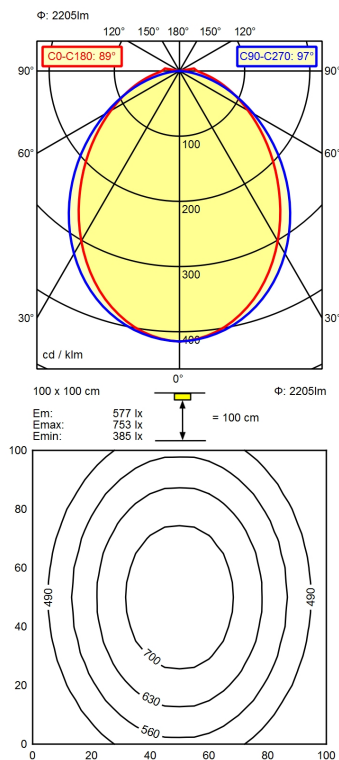

M12-A-5

Bestückung	LED
Betriebsgerät	ohne
Anschlussspannung	22-26 V, DC
Leistungsaufnahme	ca. 17,5 W
Lichtstrom	ca. 2.205 lm
Leuchtenlichtausbeute ¹⁾	ca. 126 lm/W
Lichtart/-farbe	neutralweiß
Farbtemperatur	ca. 5.000 K
Farbwiedergabe	Ra > 80
Lichtverteilung	direkt
Ausstrahlungswinkel	89° / 97°
Farbtoleranz	< 4 SDCM
Entblendung	Optik
Schutzart	IP 54
Schutzklasse	III
Lichtleistung	mehrstufig schaltbar; ,
Schalter	extern
Gehäuse	Aluminium/Kunststoff; eloxiert, lackiert; aluminiumfarben (farblos eloxiert)
Abdeckung	Acryl (PMMA); satine
Gewicht	ca. 0,447; KG
Netzanschluss	Verbindungsstecker; M12-A-5
Bauform	Anbauversion
Befestigung	Leuchtenhalter
Gesamtlänge	A=1035mm, C=990mm, C1=1020mm
Zierkontrast	natur Silber eloxal
Besonderheiten	ADVANCED-Paket

¹⁾ Bei Leuchten mit separatem Betriebsgerät bezieht sich die Lichtausbeute auf den Leuchtenkopf ohne Betriebsgerät.