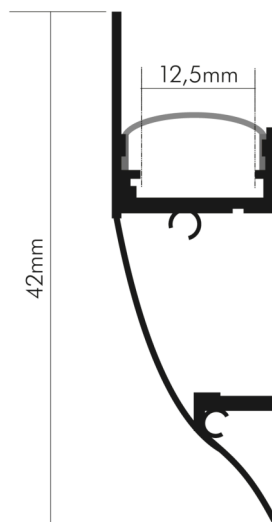

DATENBLATT

Alu Profil Aufbau 2 alu 2m (bis 12mm)

Zubehör für Flexible LED SMD

Artikelnummer	5011149907
GTIN	4044538070247

LICHTTECHNISCHE EIGENSCHAFTEN

Lichtverteilung	homogen
Lichtaustritt	direkt

ELEKTRISCHE EIGENSCHAFTEN

Kühlleistung	16 W/m
--------------	--------

SICHERHEITSEIGENSCHAFTEN

RoHS	ja
Schutzart	IP20

MABE UND GEWICHT

Länge	2000 mm
Breite	42 mm
Höhe	15,5 mm
Gewicht	700 g
Für Bänder bis zu einer Breite von	12 mm

MATERIAL UND FARBE

Stand:
23.02.2024
01:00:00

DATENBLATT

Alu Profil Aufbau 2 alu 2m (bis 12mm)

Zubehör für Flexible LED SMD

Art des Zubehörs/Ersatzteils	Profil
Entsorgung	kommunaler Wertstoffhof bzw. regionale Bestimmungen

LIEFERUMFANG