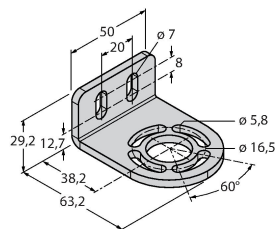

Technische Daten

Prozessoren eine gegenseitige Kontrolle bewirken, wird die Personenschutzart Typ 4 nach IEC 61496 erfüllt.

Elektrischer Anschluss	Steckverbinder, M12 x 1
Aderzahl	8
Umgebungstemperatur	0...+50 °C
Schutzart	IP65
Betriebsspannungsanzeige	LED, grün
Tests/Zulassungen	
Vibrationsfestigkeit	10-55 Hz bei 0,35 mm
Schockprüfung	10 g bei 16 ms (6000 Zyklen)
Zulassungen	CE, cULus listed

Montagezubehör

EZA-MBK-11

3071470

Montagewinkel, schwarz, Stahl, für EZ-ARRAY und EZ-SCREEN Standard und Kaskade 14 & 30 mm

EZA-MBK-12

3071756