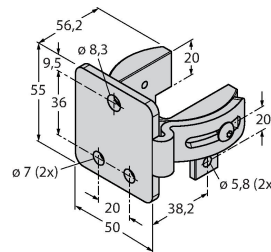

Montagewinkel, schwarz, Stahl, für EZ-ARRAY und EZ-SCREEN Standard und Kaskade 14 & 30 mm

EZA-MBK-20

3072587