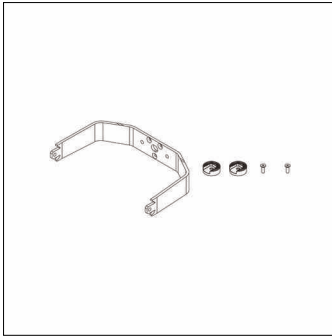

Bestell-Nr.: 5XA77XBR08XA | **GTIN (EAN):** 4069025011671

Produktbeschreibung: FL21md,Mastbü,St,DB702S

Floodlight FL 21 midi, Tragbügel, Mastbügel, aus Stahl, lackiert, SITECO eisenglimmer (DB 702S), LABS-Konformität geprüft gemäß VDMA 24364:2018-05, Verpackungseinheit: 1 Stück

Gew. (kg): 2,8
GTIN (EAN): 4069025011671

Bestell-Nr.: 5XA77XBR08XA | **GTIN (EAN):** 4069025011671

Technische Detailbeschreibung: FL21md,Mastbü,St,DB702S

Kenndaten

- Produkttyp: Tragbügel
- Produktname: Floodlight FL 21 midi
- Bestell-Nr.: 5XA77XBR08XA

- Anordnung: Einzelanordnung

Abmessung, Gewicht

- Gewicht: 2,8kg