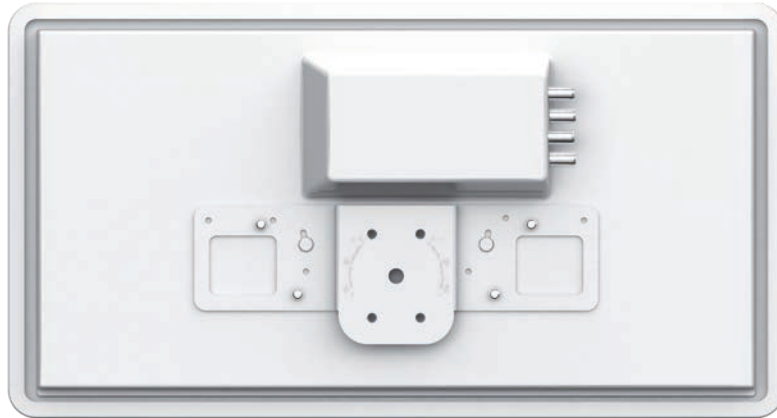

Satellitenantenne mit integriertem Quad LNB

SlimSat SA61

SlimSat SA62

SlimSat SA64

	SlimSat SA61	SlimSat SA62	SlimSat SA64
Eingangsfrequenz	10.7 – 12.75 GHz	10.7 – 12.75 GHz	10.7 – 12.75 GHz
Polarisation	Dual Linear (Horizontal & Vertikal)	Dual Linear (Horizontal & Vertikal)	Dual Linear (Horizontal & Vertikal)
Antennen-Empfangsleistung	33.7 dBi bei 12.7 GHz	33.7 dBi bei 12.7 GHz	33.7 dBi bei 12.7 GHz
Rauschzahl	0.2 dB (typ.)	0.2 dB (typ.)	0.2 dB (typ.)
LNB Ausgangsfrequenz	950 – 1950 / 1100 – 2150 MHz	950 – 1950 / 1100 – 2150 MHz	950 – 1950 / 1100 – 2150 MHz
LNB	Single LNB integriert	Twin LNB integriert	Quad LNB integriert mit 4 separaten Ausgängen
Max. Anzahl von Receivern	1	2	4
Abmessungen (L x H x T)	51.7 x 27.7 x 8.2 cm	51.7 x 27.7 x 8.2 cm	51.7 x 27.7 x 8.2 cm
Gewicht	4.5 kg (brutto)/ 2.7 kg (netto)	4.5 kg (brutto)/ 2.7 kg (netto)	4.5 kg (brutto)/ 2.7 kg (netto)
Lieferumfang	Satellitenantenne, Halterungen für Wand-/Balkon-/Mastmontage, Kompass, Schraubenset		
EAN	8717185445053	8717185445060	8717185445381

SERVICE CENTER

AT support_at@strong.tv
0820 400 150
(€ 0,12/Min. österr. Festnetz)

DE support_de@strong.tv
0180 501 49 91
(€ 0,14/Min. deutsches Festnetz)
(€ 0,42/Min. max. Mobilfunknetze)

BG support_bg@strong.tv
+359 32 634451

DK support_dk@strong.tv

CEE support_hu@strong.tv
+36 1 445 26 10

FR support_fr@strong.tv
0826 029 928
(€ 0,15 par min poste fixe en France)

IT support_it@strong.tv
199 404 032
Da rete fissa 24,8 cent. al min.
12,5 cent. scatto alla risposta
Da rete mobile max 49 cent. al min.
15,6 cent. scatto alla risposta

NL support_nl@strong.tv

PL support_pl@strong.tv
801 702 017

UA support_ua@strong.tv
+380 (44) 228 24 73

Irrtum und technische Änderungen vorbehalten. In Folge kontinuierlicher Forschung und Entwicklung können sich Spezifikationen, Form und Aussehen der Produkte ändern. ASTRA ist ein Warenzeichen von SES ASTRA, Eutelsat und HOT BIRD sind Warenzeichen von Eutelsat Communications, alle anderen Produktnamen sind Warenzeichen oder eingetragene Warenzeichen ihrer jeweiligen Eigentümer.
© STRONG 2019. Alle Rechte vorbehalten.