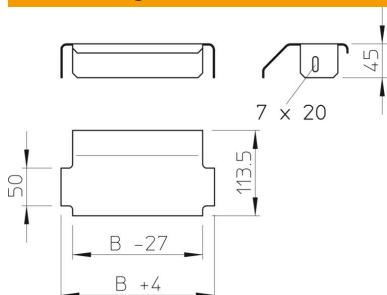

Technisches Datenblatt

Auflageblech

Artikelnummer: 6221858

Auflageblech zur Vergrößerung der Kabelauflage und zum Kabel- und Leitungsschutz.

St Stahl

FT tauchfeuverzinkt

Stammdaten

Artikelnummer	6221858
Typ	LALB 20 FT
Bezeichnung 1	Auflageblech
Bezeichnung 2	für Kabelleiter
Hersteller	OBO
Dimension	B200mm
Farbe	zink
Werkstoff	Stahl
Oberfläche	tauchfeuverzinkt
Oberflächennorm	DIN EN ISO 1461
Kleinste VK-Einheit	1
Mengeneinheit	Stück
Gewicht	37,7 kg
Gewichtseinheit	kg/100 St.
CO2 Fußabdruck (GWP) Cradle-to-Gate	1,0763 kg CO2e / 1 Stück

Abmessungen

Breite	200 mm
Höhe	45 mm