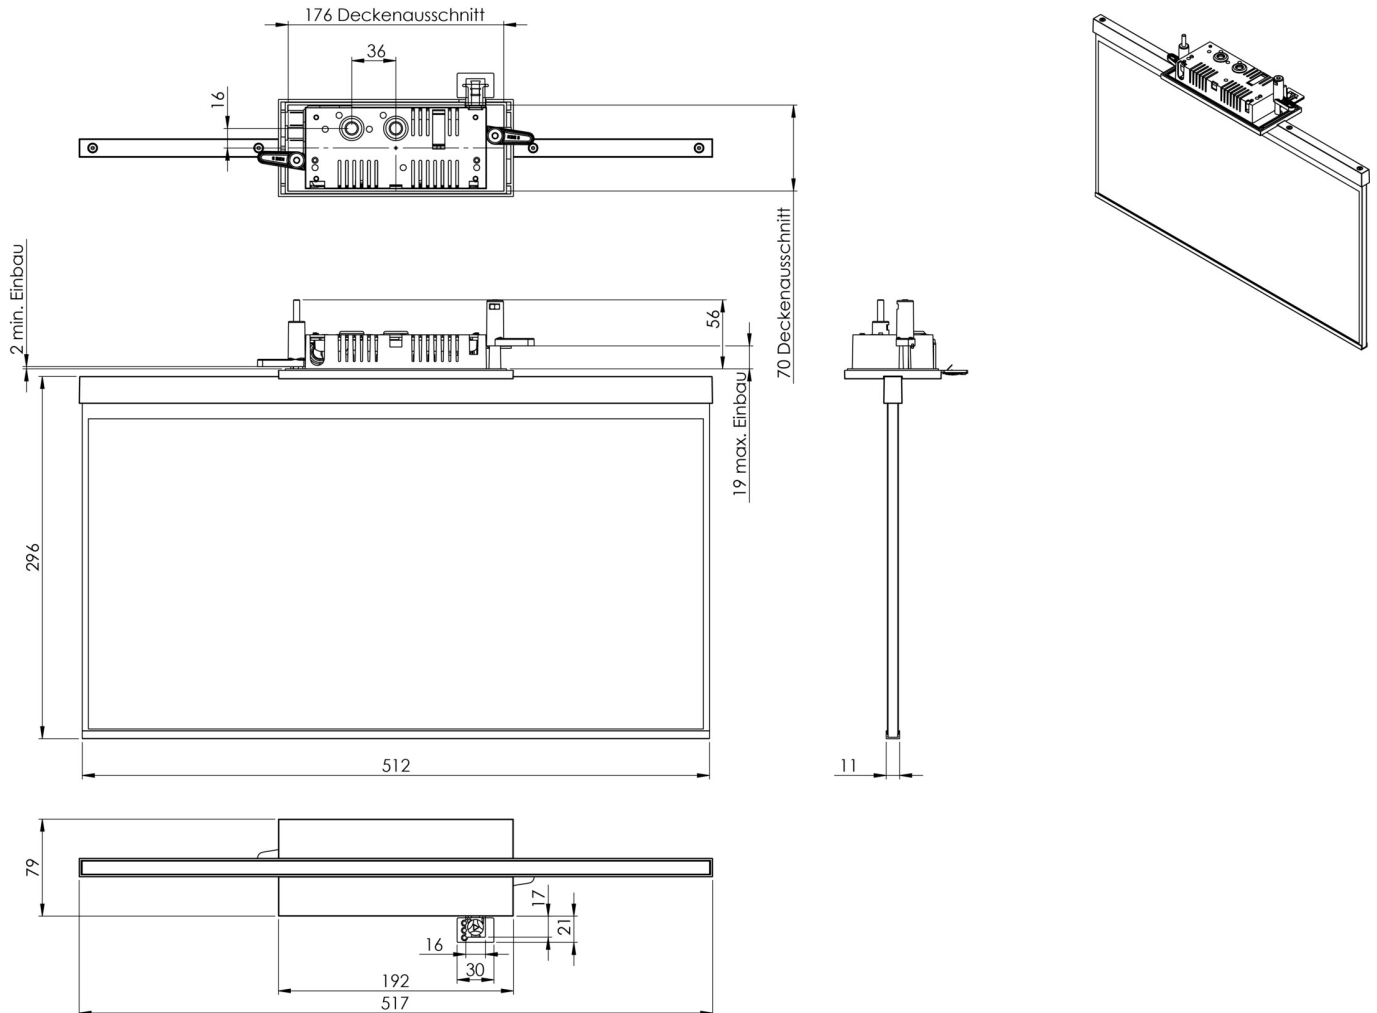

TECHNISCHE ZEICHNUNG

ÄHNLICHE PRODUKTE

Art.-Nr.	Bild	Überwachung	Versorgung	Farbe	Investition	Automatisches Prüfbuch	Wartungsaufwand	Fernwartung	max. Leuchten	Einzelleuchten Überwachung
AGC009ML-AZ		Zentrale Stromversorgung (ML)	zentrale Stromversorgung	RAL 7016	€€€	ja	gering	ja	1.920 pro System	zentral
AGC009ML-E		Zentrale Stromversorgung (ML)	zentrale Stromversorgung	Edelstahl	€€€	ja	gering	ja	1.920 pro System	zentral

Stand: 18.10.2024 - Technische Änderungen und Irrtümer vorbehalten.