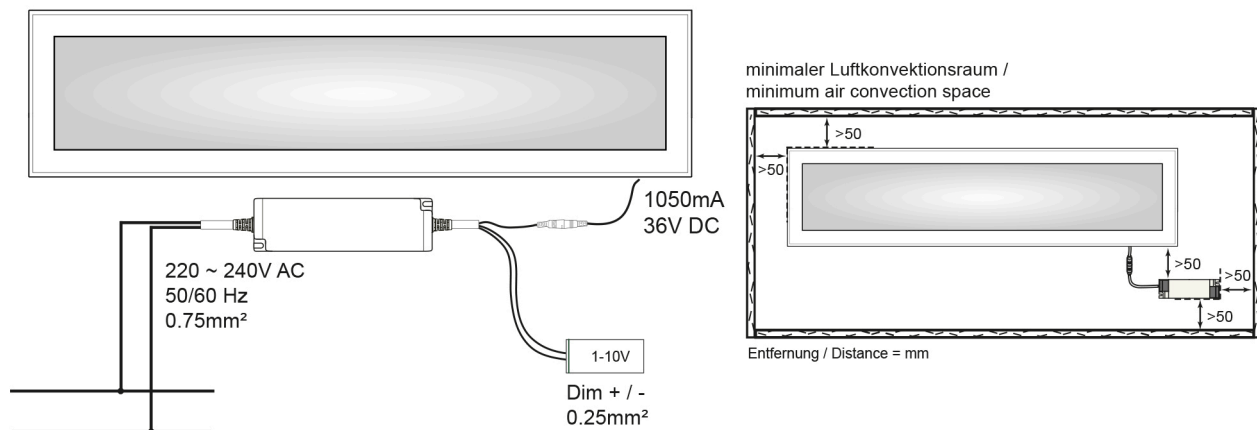

DATENBLATT

LED Panel R1S weiß 38W 840 dim 1-10V

LED Panel zur schnellen, einfachen Montage

Schutzklasse	II
Schutzklasse der Leuchte	III
Schutzklasse des LED Betriebsgerätes	II
Schutzart	IP40
Schlagfestigkeit	IK05
Sicherheitstrafo	ja
Photobiologische Sicherheit nach EN 62471	RG0
Wärmedämmung-Zeichen	ja
Installation, elektrotechnisches Fachwissen	ja
Nur für Innenbereich	ja
Geeignet für Möbeleinbau	ja
Einbauhinweis [entflammabaren Materialien]	geeignet zur direkten Montage auf normal entflammabaren Materialien
Einbau in isolierte Decken, Brandschutz "F mit Dach"	nein

Montagehinweis

TEMPERATUREIGENSCHAFTEN

Umgebungstemperatur [Ta]	0 - 40 °C

MABE UND GEWICHT

Länge	1245 mm
Breite	185 mm
Höhe	9 mm
Gewicht	1900 g
Länge [Betriebsgerät]	145 mm
Breite [Betriebsgerät]	43 mm

Stand:
18.11.2022
13:01:00