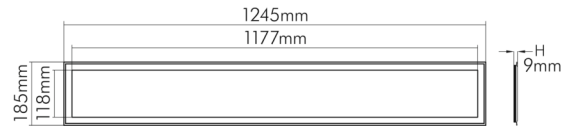

DATENBLATT

LED Panel R1S weiß 38W 840 dim 1-10V

LED Panel zur schnellen, einfachen Montage

Artikelnummer	1570521110
GTIN	4044538064109

ENERGIEVERBRAUCHSKENNZEICHNUNG

Energieeffizienzklasse	F
Artikelnummer der Lichtquelle	1570521114
EPREL-Registrierungsnummer	933403

LICHTTECHNISCHE EIGENSCHAFTEN

Lichtkegel	freistrahlend/diffus
Lichtquellentyp	DLS/NMLS
Ungebündeltes [NDLS] oder gebündeltes Licht [DLS]	DLS
Farbtemperatur	4000 K
Lichtfarbe	neutralweiß
LED Effizienz	100 lm/W
LED Effizienz [System]	88 lm/W
Gesamtlichtstrom	3800 lm
Nutzlichtstrom [Φ_{use}]	3800 lm
Nutzlichtstrom [Φ_{use}] bezogen auf	breitem Kegel (120°)
Ausstrahlwinkel	120°
Farbabstand [McAdam]	3 SDCM
Farbwiedergabeindex Ra	80
Farbwiedergabeindex R9	7
Farbwertanteil [x]	0,383
Farbwertanteil [y]	0,381
Bildschirmarbeitsplatztauglich nach EN 12464-1	nein

Stand:
18.11.2022
13:01:00