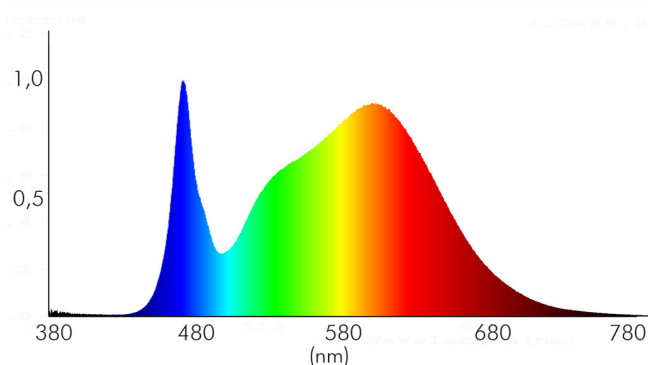

LED Panel R1S weiß 38W 840 dim 1-10V

LED Panel zur schnellen, einfachen Montage

Spitzen-Lichtstärke	1208 cd
Lichtverteiler	Diffusorlinse/-optik/-panel
L80B10 - Lebensdauer bei 25 °C	50000 h
L70B50 - Lebensdauer bei 25°C	75000 h
L90B10 - Lebensdauer bei 25 °C	25000 h
Lichtstromrückgang bei mittl. Nutzungsdauer 50.000 h bei 25 °C Umgebungstemperatur	80 %
Lichtstromrückgang bei mittl. Nutzungsdauer 75.000 h bei 25 °C Umgebungstemperatur	70 %
Ausfallrate bei mittl. Nutzungsdauer von 50.000 h bei 25 °C Umgebungstemperatur	10 %
Ausfallrate bei mittl. Nutzungsdauer von 75.000 h bei 25 °C Umgebungstemperatur	50 %
Lebensdauerfaktor	0,9
Lichtstromerhalt	0,96
Verwendete Beleuchtungstechnologie	LED
Farbe steuerbar (RGB)	nein
Blendschutzschild	nein
Hülle	keine Hülle
Farblich abstimmbare Lichtquelle	nein
Konstant-Lichtstrom-Regelung	nein
Lichtquelle mit hoher Leuchtdichte	nein
Lichtverteilung	symmetrisch
Lichtaustritt	direkt
Leuchtmittel	SMD-LED
Geeignet für Leuchtmittelanzahl	1

Spektrale Strahlungsverteilung (250..800 nm) - Diagramm

Stand:
18.11.2022
13:01:00