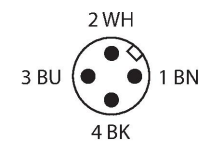

### Merkmale

- Kabel mit Steckverbinder, 200 mm, M12 x 1, 4-polig
- Schutzart IP67 / IP69K
- Edelstahlgehäuse
- ECOLAB zertifiziert
- Einstellung der Ausblendgrenze über Potentiometer
- Betriebsspannung: 10...30 VDC
- PNP-Schaltausgang, Wechsler

### Technische Daten

Typ	QM26VPAF400Q5
Ident-No.	3028731
<b>Optische Daten</b>	
Funktion	Näherungsschalter
Betriebsart	Hintergrundausblendung, einstellbar
Lichtart	Rot
Wellenlänge	620 nm
Reichweite	5...400 mm
<b>Elektrische Daten</b>	
Betriebsspannung	10...30 VDC
Restwelligkeit	< 10 % U <sub>ss</sub>
Leerlaufstrom	≤ 20 mA
Kurzschlusschutz	ja
Verpolungsschutz	ja
Ausgangsfunktion	Wechsler, PNP
Stromausgang	100 mA
Schaltfrequenz	2 kHz
Bereitschaftsverzug	≤ 300 ms
Ansprechzeit typisch	< 0.5 ms
Einstellmöglichkeit	Stellschraube
<b>Mechanische Daten</b>	
Bauform	Quader, QM26
Abmessungen	15.3 x 14 x 32.6 mm
Gehäusewerkstoff	Metall, Edelstahl, grau
Linse	Acryl, PMMA

## Technische Daten

Elektrischer Anschluss	Kabel mit Steckverbinder, M12 x 1, 0.15 m, PVC
Aderzahl	4
Umgebungstemperatur	-30...+70 °C
Schutzart	IP69
Besondere Merkmale	Chemikalienbeständig Wash down Chemikalienresistent
Betriebsspannungsanzeige	LED, grün
Schaltzustandsanzeige	LED, gelb
Anzeige der Funktionsreserve	LED
<b>Tests/Zulassungen</b>	
Zulassungen	CE, cULus listed, ECOLAB

## Anschlusszubehör

Maßbild	Typ	Ident-No.	
	RKC4.4T-2/TEL	6625013	Anschlussleitung, M12-Kupplung, gerade, 4-polig, Leitungslänge: 2m, Mantelmaterial: PVC, schwarz; cULus-Zulassung; andere Leitungslängen und Ausführungen lieferbar, siehe <a href="http://www.turck.com">www.turck.com</a>
	WKC4.4T-2/TEL	6625025	Anschlussleitung, M12-Kupplung, gewinkelt, 4-polig, Leitungslänge: 2m, Mantelmaterial: PVC, schwarz; cULus-Zulassung; andere Leitungslängen und Ausführungen lieferbar, siehe <a href="http://www.turck.com">www.turck.com</a>