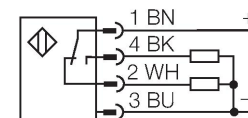

### Merkmale

- Kabel mit Steckverbinder, 200 mm, M12 x 1, 4-polig
- Schutzart IP67 / IP69K
- Edelstahlgehäuse
- ECOLAB zertifiziert
- Einstellung der Ausblendgrenze über Potentiometer
- Betriebsspannung: 10...30 VDC
- PNP-Schaltausgang, Wechsler

### Technische Daten

Typ	QM26VPAF400Q5
Ident-No.	3028731
<b>Optische Daten</b>	
Funktion	Näherungsschalter
Betriebsart	Hintergrundausblendung, einstellbar
Lichtart	Rot
Wellenlänge	620 nm
Reichweite	5...400 mm
<b>Elektrische Daten</b>	
Betriebsspannung	10...30 VDC
Restwelligkeit	< 10 % U <sub>ss</sub>
Leerlaufstrom	≤ 20 mA
Kurzschlusschutz	ja
Verpolungsschutz	ja
Ausgangsfunktion	Wechsler, PNP
Stromausgang	100 mA
Schaltfrequenz	2 kHz
Bereitschaftsverzug	≤ 300 ms
Ansprechzeit typisch	< 0.5 ms
Einstellmöglichkeit	Stellschraube
<b>Mechanische Daten</b>	
Bauform	Quader, QM26
Abmessungen	15.3 x 14 x 32.6 mm
Gehäusewerkstoff	Metall, Edelstahl, grau
Linse	Acryl, PMMA

## Technische Daten

Elektrischer Anschluss	Kabel mit Steckverbinder, M12 x 1, 0.15 m, PVC
Aderzahl	4
Umgebungstemperatur	-30...+70 °C
Schutzart	IP69
Besondere Merkmale	Chemikalienbeständig Wash down Chemikalienresistent
Betriebsspannungsanzeige	LED, grün
Schaltzustandsanzeige	LED, gelb
Anzeige der Funktionsreserve	LED
<b>Tests/Zulassungen</b>	
Zulassungen	CE, cULus listed, ECOLAB

## Anschlusszubehör

Maßbild	Typ	Ident-No.	
	RKC4.4T-2/TEL	6625013	Anschlussleitung, M12-Kupplung, gerade, 4-polig, Leitungslänge: 2m, Mantelmaterial: PVC, schwarz; cULus-Zulassung; andere Leitungslängen und Ausführungen lieferbar, siehe <a href="http://www.turck.com">www.turck.com</a>
	WKC4.4T-2/TEL	6625025	Anschlussleitung, M12-Kupplung, gewinkelt, 4-polig, Leitungslänge: 2m, Mantelmaterial: PVC, schwarz; cULus-Zulassung; andere Leitungslängen und Ausführungen lieferbar, siehe <a href="http://www.turck.com">www.turck.com</a>