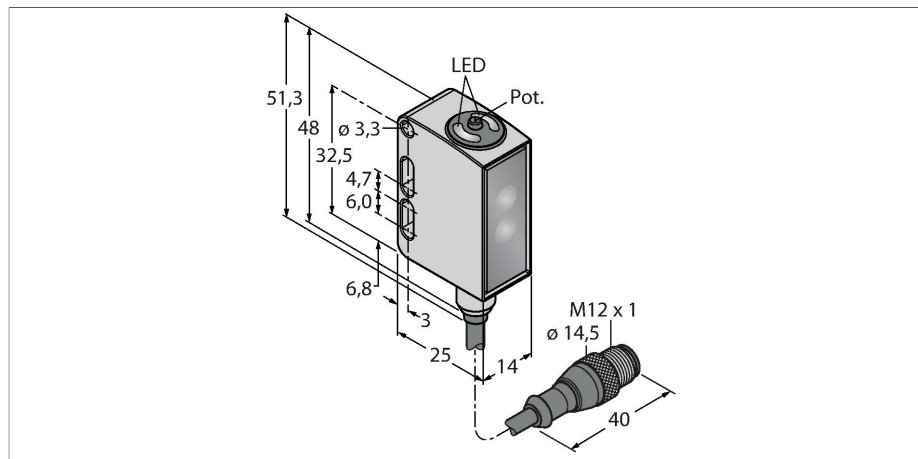

### Merkmale

- Kabel mit Steckverbinder, 200 mm, M12 x 1, 4-polig
- Schutzart IP67 / IP69K
- Edelstahlgehäuse
- ECOLAB zertifiziert
- Einstellung der Ausblendgrenze über Potentiometer
- Betriebsspannung: 10...30 VDC
- PNP-Schaltausgang, Wechsler

### Technische Daten

Typ	QM26VPAF400Q5
Ident-No.	3028731
<b>Optische Daten</b>	
Funktion	Näherungsschalter
Betriebsart	Hintergrundausblendung, einstellbar
Lichtart	Rot
Wellenlänge	620 nm
Reichweite	5...400 mm
<b>Elektrische Daten</b>	
Betriebsspannung	10...30 VDC
Restwelligkeit	< 10 % U <sub>ss</sub>
Leerlaufstrom	≤ 20 mA
Kurzschlusschutz	ja
Verpolungsschutz	ja
Ausgangsfunktion	Wechsler, PNP
Stromausgang	100 mA
Schaltfrequenz	2 kHz
Bereitschaftsverzug	≤ 300 ms
Ansprechzeit typisch	< 0.5 ms
Einstellmöglichkeit	Stellschraube
<b>Mechanische Daten</b>	
Bauform	Quader, QM26
Abmessungen	15.3 x 14 x 32.6 mm
Gehäusewerkstoff	Metall, Edelstahl, grau
Linse	Acryl, PMMA

## Technische Daten

Elektrischer Anschluss	Kabel mit Steckverbinder, M12 x 1, 0.15 m, PVC
Aderzahl	4
Umgebungstemperatur	-30...+70 °C
Schutzart	IP69
Besondere Merkmale	Chemikalienbeständig Wash down Chemikalienresistent
Betriebsspannungsanzeige	LED, grün
Schaltzustandsanzeige	LED, gelb
Anzeige der Funktionsreserve	LED
<b>Tests/Zulassungen</b>	
Zulassungen	CE, cULus listed, ECOLAB

## Anschlusszubehör

Maßbild	Typ	Ident-No.	
	RKC4.4T-2/TEL	6625013	Anschlussleitung, M12-Kupplung, gerade, 4-polig, Leitungslänge: 2m, Mantelmaterial: PVC, schwarz; cULus-Zulassung; andere Leitungslängen und Ausführungen lieferbar, siehe <a href="http://www.turck.com">www.turck.com</a>
	WKC4.4T-2/TEL	6625025	Anschlussleitung, M12-Kupplung, gewinkelt, 4-polig, Leitungslänge: 2m, Mantelmaterial: PVC, schwarz; cULus-Zulassung; andere Leitungslängen und Ausführungen lieferbar, siehe <a href="http://www.turck.com">www.turck.com</a>