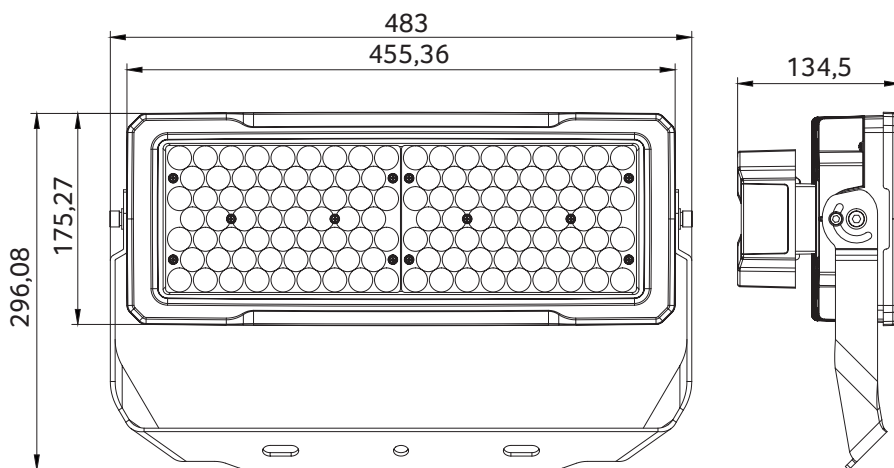

LED Flutlichtscheinwerfer ideal für den Einsatz auf (Sport-)plätzen,  
in hoher Schutzart IP 66,  
Montage-Bügel für flexible Befestigung,  
geringes Gewicht und Größe ideal zur einfachen Montage,  
auf Anfrage in weiteren Farbtemperaturen und Abstrahlwinkel sowie dimmbare Varianten erhältlich,  
der Kühlkörper besteht aus Aluminium mit hoher Wärmeleitfähigkeit,  
schraubenlose Vorderansicht, das High-End-Industriedesign sorgt für einen starken Eindruck,  
wasserdicht, staubdicht, korrosionsbeständig.

OPTIONALE ARTIKEL	Art.-Nr.
Schutzgitter	20897
Blende	20898

Abmessungen MARO

<b>Produktabmessungen</b>	L 483 mm B 296 mm H 134,5 mm
<b>Leistungsaufnahme</b>	250 W
<b>Lebensdauer</b>	50.000 h
<b>Lichtstromerhalt</b>	L80 B10
<b>Energieverbrauch</b>	250 kWh / 1.000 h
<b>Input</b>	100-240VAC, 50/60Hz
<b>Treiber</b>	integriert
<b>Leistungsfaktor</b>	0,95
<b>Dimmfähigkeit</b>	nein
<b>Schaltzyklen</b>	50.000
<b>Zündzeit</b>	< 0,1 Sek.
<b>Anlaufzeit</b>	< 0,5 Sek.

<b>Schutzart</b>	IP 66
<b>Schlagfestigkeit</b>	IK 08
<b>Schutzklasse</b>	I
<b>Produktfarbe</b>	schwarz (RAL9017)
<b>Produktmaterial</b>	Aluminiumdruckguss
<b>Produktgewicht</b>	6.500 g
<b>VPE</b>	1
<b>Mindestbestellmenge</b>	1 St.
<b>Umgebungstemperaturbereich</b>	-30 °C bis +50 °C
<b>Lagertemperaturbereich</b>	-40 °C bis +70 °C
<b>Luftfeuchtigkeit</b>	bis 95 %
<b>Garantie</b>	60 Monate*