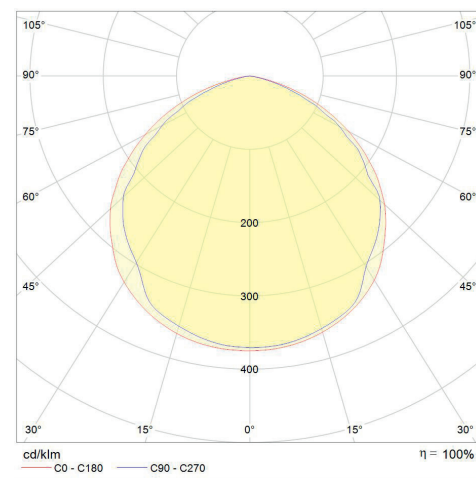

LED Flutlichtscheinwerfer ideal für den Einsatz auf (Sport-)plätzen,  
in hoher Schutzart IP 66,  
Montage-Bügel für flexible Befestigung,  
geringes Gewicht und Größe ideal zur einfachen Montage,  
auf Anfrage in weiteren Farbtemperaturen und Abstrahlwinkel sowie dimmbare Varianten erhältlich,  
der Kühlkörper besteht aus Aluminium mit hoher Wärmeleitfähigkeit,  
schraubenlose Vorderansicht, das High-End-Industriedesign sorgt für einen starken Eindruck,  
wasserdicht, staubdicht, korrosionsbeständig.

OPTIONALE ARTIKEL	Art.-Nr.
Schutzgitter	20897
Blende	20898

Abmessungen MARO

<b>Produktabmessungen</b>	L 483 mm B 296 mm H 134,5 mm
<b>Leistungsaufnahme</b>	250 W
<b>Lebensdauer</b>	50.000 h
<b>Lichtstromerhalt</b>	L80 B10
<b>Energieverbrauch</b>	250 kWh / 1.000 h
<b>Input</b>	100-240VAC, 50/60Hz
<b>Treiber</b>	integriert
<b>Leistungsfaktor</b>	0,95
<b>Dimmfähigkeit</b>	nein
<b>Schaltzyklen</b>	50.000
<b>Zündzeit</b>	< 0,1 Sek.
<b>Anlaufzeit</b>	< 0,5 Sek.

\* bei einer durchschnittlichen Einsatzzeit von 4.500 Stunden p.a.

Kurzbezeichnung	Art.-Nr.	Farbtemperatur	Dimmfunktion	CRI	Gesamtlichtstrom	HWW	Leistungsaufnahme	Lichtausbeute	EEK.
MARO-250-750-120	20315	5.000 K	-	Ra 70	32.500 lm	120°	250 W	135 lm/W	D

#### BEMESSUNGSWERTE

Bemessungsleistungsaufnahme	250 W
Bemessungsumgebungs-temperatur	bis 25 °C
Bemessungslichtstromerhalt	≥ 0,70
Bemessungslebensdauerfaktor	≥ 0,50
Bemessungslebensdauer	50.000 h