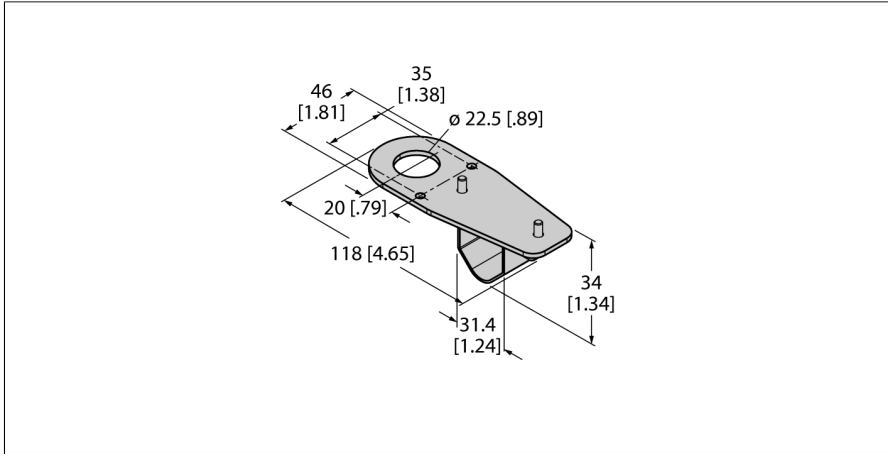

# Zubehör Montagehalterung SMB22FVK

Typ	SMB22FVK
Ident-No.	3078615