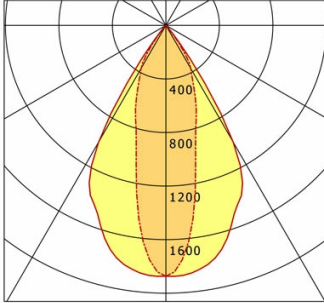

Abmessungen / Gewichte

Außendurchmesser	115 mm
Höhe	102 mm
Ausschnittsmaß (∅)	105 mm
Deckenstärke	3.0 - 26.0 mm
Einbautiefe	100 mm
Nettogewicht	0.48 kg
Bruttogewicht	0.54 kg

CSA-R 403.930.OV46/DALI

CSA-R 403.930.OV46/DALI

CSA 40 Generation 2 (1xLED 27W 930/3000K 3450lm)

— C0/C180 cd / 1000 lm — C90/C270

	C0	C90	C180	C270
0°	1873	1873	1873	1873
15°	1693	858	1693	858
30°	1006	372	1006	372
45°	20	10	20	10
60°	2	1	2	1
75°	0	0	0	0
90°	0	0	0	0
cd / 1000 lm				