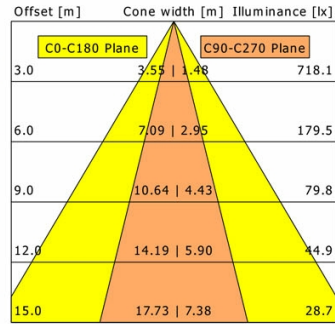

Standardoptionen

Sonderoptionen

Lichttechnik / Normen

Leuchtmittel	LED Spot / CRI 90 / 3000 K
Lebensdauer	L90 B50 50.000 h L80 B50 100.000 h L80 B20 50.000 h
Systemleistung	27.1 W
Leuchten-Lichtstrom	3450 lm
Systemeffizienz	127.30 lm/W
Moduleffizienz	137.00 lm/W
UGR Klasse	≤25
Abstrahlbereich	Oval
Abstrahlwinkel	Oval 40/60
Versorgungsspannung	220 - 240 V / 50 - 60 Hz
Schutzklasse	II
Schutzart	IP20

Abmessungen / Gewichte

Außendurchmesser	115 mm
Höhe	102 mm
Ausschnittsmaß (∅)	105 mm
Deckenstärke	3.0 - 26.0 mm
Einbautiefe	100 mm
Nettogewicht	0.48 kg
Bruttogewicht	0.54 kg

CSA-R 403.930.OV46/DALI

CSA-R 403.930.OV46/DALI

CSA 40 Generation 2 (1xLED 27W 930/3000K 3450lm)

— C0/C180 cd / 1000 lm — C90/C270

	C0	C90	C180	C270
0°	1873	1873	1873	1873
15°	1693	858	1693	858
30°	1006	372	1006	372
45°	20	10	20	10
60°	2	1	2	1
75°	0	0	0	0
90°	0	0	0	0
cd / 1000 lm				

η	LED
Efficiency	128 lm/W
Direct/Indirect	↓ 100% / ↑ 0%
System Power	27 W
UGR	X=4H, Y=8H
Reflection factors	70/50/20
UGR C0/C180	22.8
UGR C90/C270	19.3
CIE Flux Codes	99 100 100 100 100
Ra/CRI	>90

LTS

Zubehör