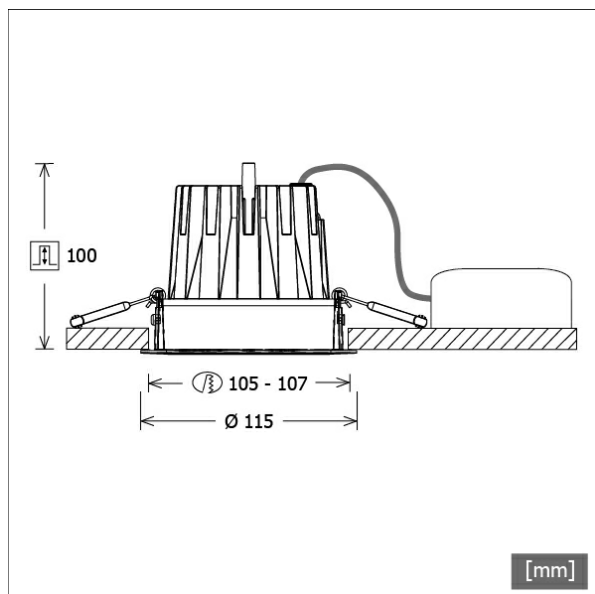

CSA-R 403.930.OV46/DALI

Farbe	Artikelnummer	EAN
silber	670137	4043544818058
schwarz	670138	4043544818065
weiß	670139	4043544818072

Beschreibung

- Einbau-Downlight mit großem Anwendungsbereich
- hohe Wartungsfreundlichkeit
- keine UV- und Wärmestrahlung
- innovatives Wärmemanagement mit Passivkühlung (Kühlkörper aus Aluminiumdruckguss)
- Spiegelreflektor aus Aluminium mit präziser symmetrischer Abstrahlcharakteristik für optimale Lichtausbeute und Entblendung
- Frontring aus Aluminiumdruckguss mit filigranem schwarzem Polycarbonat-Innenring für zusätzliche Entblendung
- werkzeugloser Deckeneinbau mit Schnellspannfedern (automatische Anpassung der Deckenstärke)
- Leuchte und Betriebsgerät über Kabel (Länge: 500 mm) fest verbunden, Betriebsgerät fertig für Netzanschluss
- Betriebsgerät (LED-Konverter DALI, dimmbar) inklusive (Platzierung extern)

Standardoptionen

Sonderoptionen

Lichttechnik / Normen

Leuchtmittel	LED Spot / CRI 90 / 3000 K
Lebensdauer	L90 B50 50.000 h L80 B50 100.000 h L80 B20 50.000 h
Systemleistung	27.1 W
Leuchten-Lichtstrom	3450 lm
Systemeffizienz	127.30 lm/W
Moduleffizienz	137.00 lm/W
UGR Klasse	≤25
Abstrahlbereich	Oval
Abstrahlwinkel	Oval 40/60
Versorgungsspannung	220 - 240 V / 50 - 60 Hz
Schutzklasse	II
Schutzart	IP20

Abmessungen / Gewichte

Außendurchmesser	115 mm
Höhe	102 mm
Ausschnittsmaß (∅)	105 mm
Deckenstärke	3.0 - 26.0 mm
Einbautiefe	100 mm
Nettogewicht	0.48 kg
Bruttogewicht	0.54 kg

CSA-R 403.930.OV46/DALI

CSA-R 403.930.OV46/DALI