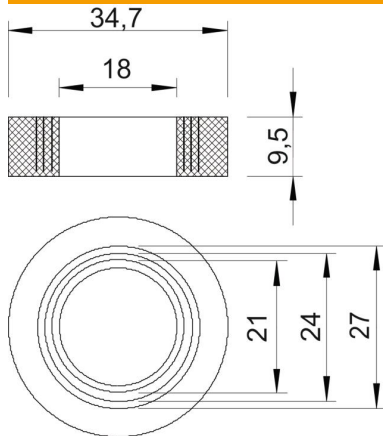

Einschnittring Gummi (ausschneidbarer Dichtring) nach DIN 46320 für Konus-Kabelverschraubungen.

Pg

NBR
SBR

Kautschuk-Mischung

Stammdaten

Artikelnummer	2029294
Bezeichnung 1	Einschnittring
Hersteller	OBO
Dimension	PG29
Farbe	schwarz
Werkstoff	Kautschuk-Mischung
Kleinste VK-Einheit	100
Mengeneinheit	Stück
Gewicht	0,803 kg
Gewichtseinheit	kg/100 St.
CO Fußabdruck (GWP) Cradle-to-Gate	0,0317 kg COe / 1 Stück

Technisches Datenblatt

Einschnitttring

Artikelnummer: 2029294

Abmessungen

Maß D1	18 mm
Maß D2	34,7 mm
Maß D3	21 mm
Maß D4	24 mm
Maß D5	27 mm
Maß H	9,5 mm

Technische Daten

Dichtbereich D max.	27 mm
Dichtbereich D min.	18 mm
Größe	Pg 29
Größe	M32