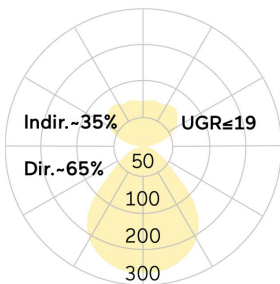

lightnet

Basic-P5

Pendelleuchte - Direkt-/ indirektstrahlend

Artikelnummer: BP5ABL-840H-D600-U

Kunde / Projekt: _____

Notiz: _____

Produktname	Basic-P5
Leuchtmittel	LED
Installationstyp	Pendelleuchte
Oberfläche	Jet Black
Lichtverteilung	Direkt-/ indirektstrahlend
CCT	4000K
Farbwiedergabeindex (Ra)	Ra>80
Optisches System	Microprismenoptik
Steuerung	Dimmbar (DALI)
Länge L/ Ø D (mm)	D=600mm
Höhe H (mm)	H=38mm
Bestromung	High-Power
Leuchtenlichtstrom	8040lm
Anschlussleistung	63W
Abhängung	Zentral-Seilabh. (Set)
Farbe Baldachin	Baldachin: passend zu Leuchtenoberfläche
Seillänge (mm)	Pendellänge max 1500mm
Schutzart	IP40
Prüfzeichen	ENEC
Kabelfarbe	Zuleitung: transparent
LED-Lebensdauer	L80B10 (tq 25°C) = 50.000h
UGR	UGR<math>\leq 19</math>
Photometrischer Code	8 40 / 3 3 9
Photobiologische Klasse	RG0 (EN62471)
Indoor/Outdoor	Indoor: ta [ambient] max. 25°C
Gewicht (kg)	6,4kg