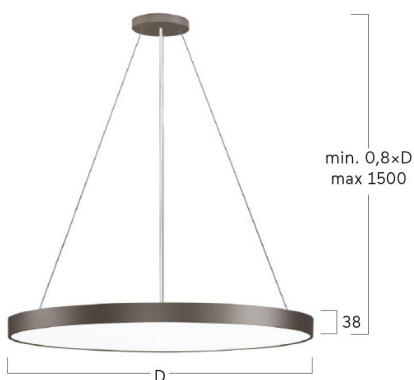

Basic-P5

Pendelleuchte - Direkt-/ indirektstrahlend

Artikelnummer: BP5ABL-840H-D600-U

Abbildungen ggf. nur ähnlich, dienen als Orientierung.

Basic-P5. LED. Leuchte für Pendelmontage. Filigraner Leuchtenkörper mit 38mm Bauhöhe und minimalistischem Rand von lediglich 5mm. Beleuchtungskörper aus hochwertigem Aluminiumprofil. Oberfläche Jet Black. Lichtcharakteristik: Direkt-/ indirektstrahlend. Farbtemperatur: 4000K (Cool White). Farbwiedergabeindex (Ra): >80. Microprismenoptik aus Spezialacrylglas zur Reduktion der Leuchtdichte in Office-Bereichen. UGR<=19. Dimmbar DALI. DxH (rund). D=600mm. H=38mm. Seilabhängung mit Baldachin und Zuleitung für

lightnet

Basic-P5

Pendelleuchte - Direkt-/ indirektstrahlend

Artikelnummer: BP5ABL-840H-D600-U

Kunde / Projekt: _____

Notiz: _____

Produktname	Basic-P5
Leuchtmittel	LED
Installationstyp	Pendelleuchte
Oberfläche	Jet Black
Lichtverteilung	Direkt-/ indirektstrahlend
CCT	4000K
Farbwiedergabeindex (Ra)	Ra>80
Optisches System	Microprismenoptik
Steuerung	Dimmbar (DALI)
Länge L/ Ø D (mm)	D=600mm
Höhe H (mm)	H=38mm
Bestromung	High-Power
Leuchtenlichtstrom	8040lm
Anschlussleistung	63W
Abhängung	Zentral-Seilabh. (Set)
Farbe Baldachin	Baldachin: passend zu Leuchtenoberfläche
Seillänge (mm)	Pendellänge max 1500mm
Schutzart	IP40
Prüfzeichen	ENEC
Kabelfarbe	Zuleitung: transparent
LED-Lebensdauer	L80B10 (tq 25°C) = 50.000h
UGR	UGR≤ 19
Photometrischer Code	8 40 / 3 3 9
Photobiologische Klasse	RG0 (EN62471)
Indoor/Outdoor	Indoor: ta [ambient] max. 25°C
Gewicht (kg)	6,4kg