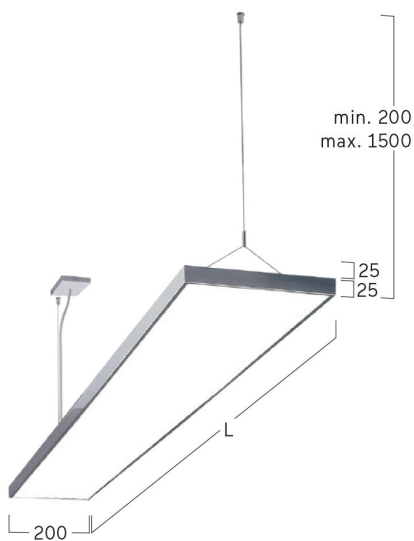

Cubic-G4

Pendelleuchte - Direktstrahlend

Artikelnummer: CG4AEE-840M-L1500-Y

Abbildungen ggf. nur ähnlich, dienen als Orientierung.

Cubic-G4. LED. Leuchte für Pendelmontage. Filigraner Leuchtenkörper mit 25mm sichtbarer Bauhöhe und minimalistischem Rand von lediglich 5mm. Beleuchtungskörper aus hochwertigem Aluminiumprofil. Oberfläche Silver Anodised. Lichtcharakteristik: Rein direktstrahlend. Farbtemperatur: 4000K (Cool White). Farbwiedergabeindex (Ra): >80. Microprismenoptik aus Spezialacrylglas zur Reduktion der Leuchtdichte in Office-Bereichen. UGR<=19. Einfach schaltbar. LxBxH (rechteckig). L=1500mm. B=200mm. H=25mm. Y-Seilabhängung mit Baldachin und Zuleitung (Set).

Cubic-G4

Pendelleuchte - Direktstrahlend

Artikelnummer: CG4AEE-840M-L1500-Y

Kunde / Projekt: _____

Notiz: _____

Produktname	Cubic-G4
Leuchtmittel	LED
Installationstyp	Pendelleuchte
Oberfläche	Silver Anodised
Lichtverteilung	Direktstrahlend
CCT	4000K
Farbwiedergabeindex (Ra)	Ra>80
Optisches System	Microprismenoptik
Steuerung	Einfach schaltbar
Länge L/ Ø D (mm)	L=1500mm
Breite B (mm)	B=200mm
Höhe H (mm)	H=25mm
Bestromung	Medium-Power
Leuchtenlichtstrom	3700lm
Anschlussleistung	32W
Abhängung	Y-Seilabh. (Set)
Farbe Baldachin	Baldachin: passend zu Leuchtenoberfläche
Seillänge (mm)	Pendellänge max 1500mm
Schutzart	IP20
Prüfzeichen	ENEC
Kabelfarbe	Zuleitung: transparent
LED-Lebensdauer	L85B10 (tq 25°C) = 50.000h
UGR	UGR<=19
Photometrischer Code	8 40 / 3 3 9
Photobiologische Klasse	RG0 (EN62471)
Indoor/Outdoor	Indoor: ta [ambient] max. 25°C
Gewicht (kg)	5,7kg