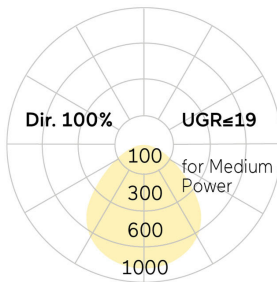

Cubic-G4

Pendelleuchte - Direktstrahlend

Artikelnummer: CG4AEE-840M-L1500-Y

Kunde / Projekt: _____

Notiz: _____

Produktname	Cubic-G4
Leuchtmittel	LED
Installationstyp	Pendelleuchte
Oberfläche	Silver Anodised
Lichtverteilung	Direktstrahlend
CCT	4000K
Farbwiedergabeindex (Ra)	Ra>80
Optisches System	Microprismenoptik
Steuerung	Einfach schaltbar
Länge L/ Ø D (mm)	L=1500mm
Breite B (mm)	B=200mm
Höhe H (mm)	H=25mm
Bestromung	Medium-Power
Leuchtenlichtstrom	3700lm
Anschlussleistung	32W
Abhängung	Y-Seilabh. (Set)
Farbe Baldachin	Baldachin: passend zu Leuchtenoberfläche
Seillänge (mm)	Pendellänge max 1500mm
Schutzart	IP20
Prüfzeichen	ENEC
Kabelfarbe	Zuleitung: transparent
LED-Lebensdauer	L85B10 (tq 25°C) = 50.000h
UGR	UGR<=19
Photometrischer Code	8 40 / 3 3 9
Photobiologische Klasse	RG0 (EN62471)
Indoor/Outdoor	Indoor: ta [ambient] max. 25°C
Gewicht (kg)	5,7kg