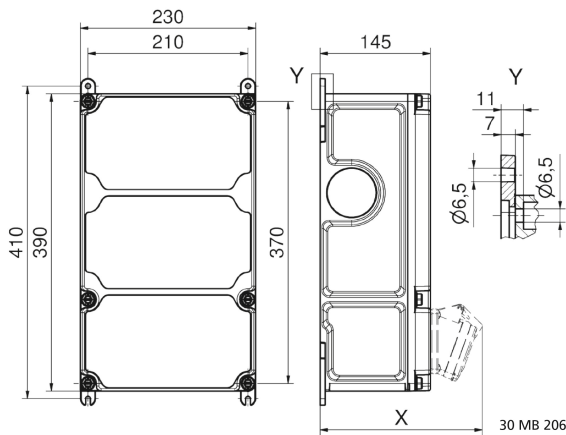

## Wandverteiler Kunststoff - VARIABOX - L

Artikelbeschreibung	
BALS-Art.-Nr	89087
EAN	4024941206204
Produktgruppe	VARIABOX - L
Gehäuse	hochwertiges, schlagfestes Kunststoffgehäuse (PBT) plombierbar, mit Außen und Innenbefestigung, Oberteil gerade und seitlich anscharniert, Absicherung auf vorziehbarer Tragschiene montiert, Deckelschrauben unverlierbar, Absicherungselemente angeordnet unter durchsichtiger Betätigungsklappe mit bedienerfreundlicher OTC Mechanik (one touch close)
Bestückung	3 x Schutzkontaktsteckdose 16A 230V IP54 blau 1 x CEE-Steckdose 16A 400V 5p 6h IP44 geneigt

Artikelbeschreibung	
Absicherung/Schutzmaßnahme	3 x C-Automat 16A 1p 1 x C-Automat 16A 3p
Leitungseinführung/Anschlussmöglichkeit	1 x M12, 1 x M20, 2 x M40 oben  1 x M12, 1 x M20, 2 x M40 unten  1 x Zählerklemmstein 5x25 mm <sup>2</sup> / Typ: C (Schleifleitung)
Zusätzliche Informationen	Anschlussfertig verdrahtet.
Vorschriften / Normen	DIN EN 61439
Schutzart	IP44
Gerätefarbe	Gehäuseunterteil schwarz ähnlich RAL 9017, Gehäuseoberteil grau RAL 7035
Geräte-Höhe	390mm
Geräte-Breite	230mm
Geräte-Tiefe	145mm
RDF-Faktor	0.84
Nennstrom InA	32

Logistikdaten	
Einzelgewicht	4,594 kg / Stück
Verpackungsart	Karton
Inhaltsmenge	1 ST
EAN	4024941206204

Logistikdaten	
Länge	430 mm
Breite	270 mm
Höhe	255 mm
Gewicht	4,897 kg
Volumen	29.605,5 ccm

Tiefenmaß/ depth X (mm)