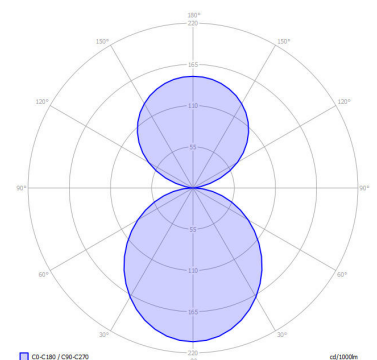

Basic-P1

Pendelleuchte - Direkt-/ indirektstrahlend

Abbildungen ggf. nur ähnlich, dienen als Orientierung.

Basic-P1. LED. Leuchte für Pendelmontage. Beleuchtungskörper aus hochwertigem Aluminiumprofil. Oberfläche Snow White. Lichtcharakteristik: Direkt-/ indirektstrahlend. Farbtemperatur: 4000K (Cool White). Farbwiedergabeindex (Ra): >80. Opaldiffusor für max. Transmissionsgrad bei homogener Auflösung der Lichtpunkte. Dimmbar DALI. DxH (rund). D=600mm. H=75mm. Seilabhängung mit Baldachin und Zuleitung für Zentralmontage (Set). Pendellänge max 1500mm.

Stand: 24.05.2022

Basic-P1

Pendelleuchte - Direkt-/ indirektstrahlend

Kunde / Projekt: _____

Notiz: _____

Produktname	Basic-P1	LED-Lebensdauer	L85B10 (tq 25°C) = 50.000h
Leuchtmittel	LED	Photometrischer Code	8 40 / 3 3 9
Installationstyp	Pendelleuchte	Photobiologische Klasse	RG0 (EN62471)
Oberfläche	Snow White	Indoor/Outdoor	Indoor: ta [ambient] max. 25°C
Lichtverteilung	Direkt-/ indirektstrahlend	Gewicht (kg)	10,1kg
Farbtemperatur	4000K		
Farbwiedergabeindex (Ra)	Ra>80		
Optisches System	Opaldiffusor		
Steuerung	Dimmbar (DALI)		
Länge L/Durchmesser D (mm)	D=600mm		
Höhe H (mm)	H=75mm		
Bestromung	Medium-Power		
Leuchtenlichtstrom	13120lm		
Wattage	87W		
Abhängung	Zentralseilabh. (Set)		
Farbe Baldachin	Baldachin: passend zu Leuchtenoberfläche		
Seillänge (mm)	Pendellänge max 1500mm		
Schutzart	IP40		
Prüfzeichen	ENEC		
Kabelfarbe	Zuleitung: transparent		