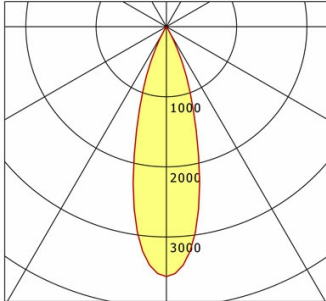

ILVY-FIX 100.930.30.WH-CO

ILVY-FIX 100.930.30.WH-CO

Ilvy Fix (1xLED 13W 830/3000K 930lm 30°)

— C0/C180 cd / 1000 lm

	C0	C90	C180	C270
0°	3565	3565	3565	3565
15°	1711	1711	1711	1711
30°	92	92	92	92
45°	8	8	8	8
60°	1	1	1	1
75°	0	0	0	0
90°	0	0	0	0
cd / 1000 lm				

Offset [m] Cone width [m] Illuminance [lx]

Offset [m]	Cone width [m]	Illuminance [lx]
3.0	1.57	368.4
6.0	3.13	92.1
9.0	4.70	40.9
12.0	6.26	23.0
15.0	7.83	14.7

η	LED
Efficiency	72 lm/W
Direct/Indirect	↓ 100% / ↑ 0%
System Power	13 W
UGR	X=4H, Y=8H
Reflection factors	70/50/20
UGR C0/C180	<10.0
UGR C90/C270	<10.0
CIE Flux Codes	99 100 100 100 100
Ra/CRI	>80

LTS

Zubehör