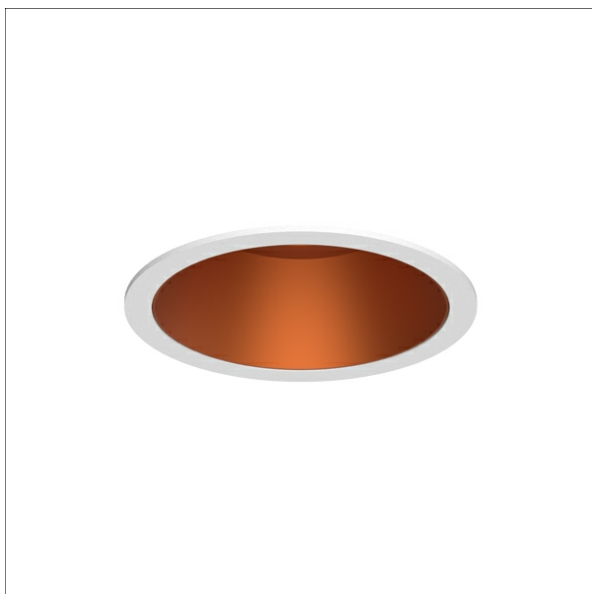

# ILVY-FIX 100.930.30.WH-CO

Farbe	Artikelnummer	EAN
weiß	658237	4043544775146

## Beschreibung

- rundes Einbau-Downlight für vielfältige Beleuchtungsaufgaben
- Frontring weiß / Innenkonus kupfer
- Leuchte mit halogenfreier Verdrahtung
- hohe Wartungsfreundlichkeit
- keine UV- und Wärmestrahlung
- Wärmemanagement mit Passivkühlung (Kühlkörper aus Aluminiumdruckguss)
- LED mit vollem Tageslichtspektrum
- Reflektorhalter aus schwarzem ABS
- metallbedampfter Hochglanz-Polycarbonatreflektor mit präziser symmetrischer Abstrahlcharakteristik für maximale Lichtausbeute und optimale Entblendung (inklusive Kunststoff-Schutzglas)
- Innenkonus aus ABS
- Konusverlängerung ILVY-ZBVL 033 zur Blendungsverbesserung optional als Zubehör separat bestellen (Einbautiefe beachten: 145 mm)
- Front-/Einbauring aus Aluminiumdruckguss
- werkzeugloser Deckeneinbau mit Schnellspannfedern (automatische Anpassung der Deckenstärke)
- Anschluss an Betriebsgerät über vormontiertes Leuchtenkabel
- Betriebsgerät (LED-Konverter) inklusive (Platzierung extern)

## Hinweise

Bei Verwendung der Leuchte in einem geschlossenen Einbaukasten, Maße für Einbaukasten beachten (L x B x H = 500 x 190 x 130 mm).