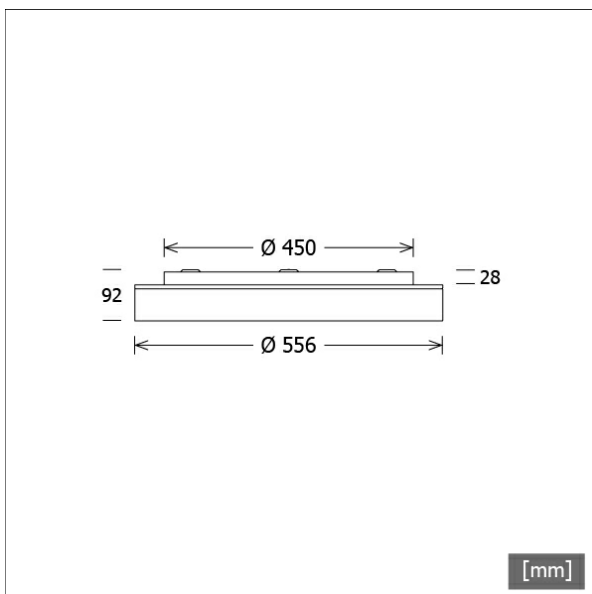

LUNS 102.830.1/DALI

Farbe	Artikelnummer	EAN
silber	665698	4043544750112
schwarz	665699	4043544750129
weiß	665700	4043544750136

Beschreibung

- als Decken-, Wand- oder Pendelleuchte (Drahtseilabhängung als Zubehör bestellen) einsetzbar
- direktstrahlend ohne Lichteckring
- hohe Wartungsfreundlichkeit
- keine UV- und Wärmestrahlung
- Leuchte bestehend aus Stahlblechgehäuse für Betriebsgerät und Lichteinheit
- Lichteinheit über Bajonettverschluss von Betriebsgerätgehäuse werkzeuglos trennbar (mit Fangseilsicherung)
- Acrylglasdiffusor opal
- Betriebsgerätgehäuse für direkte Schraubmontage
- 5-polige Anschlussklemme
- Betriebsgerät (LED-Konverter) integriert (mit DALI Dimmung)

Standardoptionen

Sonderoptionen

Lichttechnik / Normen

Leuchtmittel	LED linear / CRI 80 / 3000 K
EPREL Lichtquellen	993702 993704
Lebensdauer	L90 B50 50.000 h
	L80 B50 100.000 h
	L80 B20 50.000 h
Systemleistung	20.6 W
Leuchten-Lichtstrom	2290 lm
Systemeffizienz	111.16 lm/W
Moduleffizienz	163.00 lm/W
UGR Klasse	≤22
Versorgungsspannung	220 - 240 V / 50 - 60 Hz
Schutzklasse	I
Schutzart	IP20

Abmessungen / Gewichte

Außendurchmesser	556 mm
Höhe	92 mm
Nettogewicht	8.04 kg
Bruttogewicht	8.94 kg

LUNS 102.830.1/DALI

Lunata Small (1xLED 21W 830/3000K 2290lm)

	C0	C90	C180	C270
0°	348	348	348	348
15°	336	335	336	335
30°	296	296	296	296
45°	235	235	235	235
60°	156	156	156	156
75°	66	65	66	65
90°	0	0	0	0

cd / 1000 lm

Offset [m]	Cone width [m]		Illuminance [lx]
3.0	9.18	9.18	88.5
6.0	18.36	18.35	22.1
9.0	27.54	27.53	9.8
12.0	36.73	36.70	5.5
15.0	45.91	45.88	3.5

η	LED
Efficiency	109 lm/W
Direct/Indirect	↓ 100% / ↑ 0%
System Power	21 W
UGR	X=4H, Y=8H
Reflection factors	70/50/20
UGR C0/C180	20.4
UGR C90/C270	20.4
CIE Flux Codes	47 79 96 100 100
Ra/CRI	>80