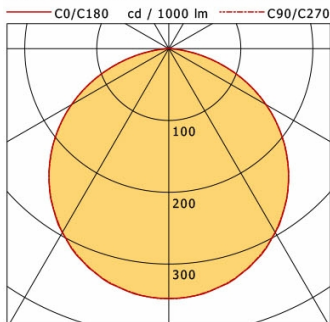

Abmessungen / Gewichte

Außendurchmesser	556 mm
Höhe	92 mm
Nettogewicht	8.04 kg
Bruttogewicht	8.94 kg

LUNS 102.830.1/DALI

Lunata Small (1xLED 21W 830/3000K 2290lm)

	C0	C90	C180	C270
0°	348	348	348	348
15°	336	335	336	335
30°	296	296	296	296
45°	235	235	235	235
60°	156	156	156	156
75°	66	65	66	65
90°	0	0	0	0

cd / 1000 lm

Offset [m]	Cone width [m]		Illuminance [lx]
3.0	9.18	9.18	88.5
6.0	18.36	18.35	22.1
9.0	27.54	27.53	9.8
12.0	36.73	36.70	5.5
15.0	45.91	45.88	3.5

η	LED
Efficiency	109 lm/W
Direct/Indirect	↓ 100% / ↑ 0%
System Power	21 W
UGR	X=4H, Y=8H
Reflection factors	70/50/20
UGR C0/C180	20.4
UGR C90/C270	20.4
CIE Flux Codes	47 79 96 100 100
Ra/CRI	>80