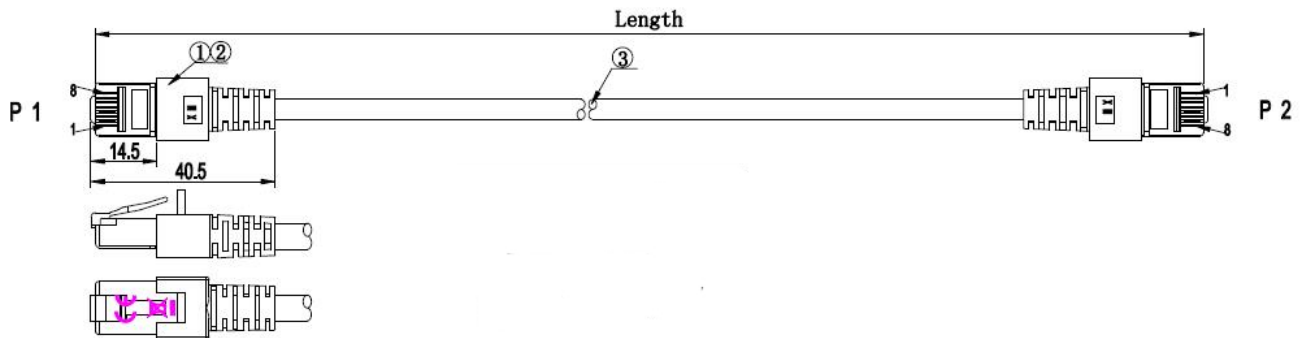

DATENBLATT

RJ45 Patchkabel Cat.6 S/FTP LSZH weiß 15m

0,15m / 0,25m

Dieses Datenblatt wurde maschinell am 09-09-2024 erzeugt. Technische Änderungen vorbehalten.