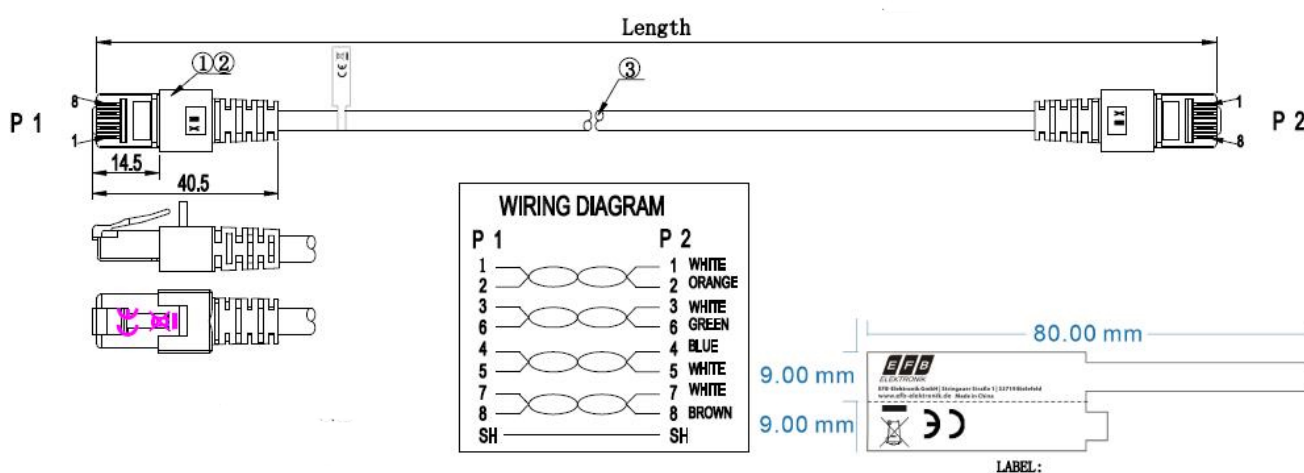

DATENBLATT

RJ45 Patchkabel Cat.6 S/FTP LSZH weiß 15m

Standards, approvals, certifications

Verkabelungsstandard	EN50173
Ölbeständig nach EN 60811-2-1	Nein
Steckverbinder	IEC 60603-7-5

Verfügbare Varianten

ArtNr.	Bezeichnung	Länge	Längentoleranz
K5518.0,15	RJ45 Patchkabel Cat.6 S/FTP LSZH weiß 0,15m	0,15 m	±5 %
K5518.0,25	RJ45 Patchkabel Cat.6 S/FTP LSZH weiß 0,25m	0,25 m	±5 %
K5518.0,5	RJ45 Patchkabel Cat.6 S/FTP LSZH weiß 0,5m	0,5 m	±5 %
K5518.1	RJ45 Patchkabel Cat.6 S/FTP LSZH weiß 1m	1,0 m	±5 %
K5518.1,5	RJ45 Patchkabel Cat.6 S/FTP LSZH weiß 1,5m	1,5 m	±5 %
K5518.2	RJ45 Patchkabel Cat.6 S/FTP LSZH weiß 2m	2,0 m	±5 %
K5518.3	RJ45 Patchkabel Cat.6 S/FTP LSZH weiß 3m	3,0 m	±5 %
K5518.5	RJ45 Patchkabel Cat.6 S/FTP LSZH weiß 5m	5,0 m	±5 %
K5518.7,5	RJ45 Patchkabel Cat.6 S/FTP LSZH weiß 7,5m	7,5 m	±5 %
K5518.10	RJ45 Patchkabel Cat.6 S/FTP LSZH weiß 10m	10,0 m	±5 %
K5518.15	RJ45 Patchkabel Cat.6 S/FTP LSZH weiß 15m	15,0 m	±5 %
K5518.20	RJ45 Patchkabel Cat.6 S/FTP LSZH weiß 20m	20,0 m	±5 %
K5518.25	RJ45 Patchkabel Cat.6 S/FTP LSZH weiß 25m	25,0 m	±5 %
K5518.30	RJ45 Patchkabel Cat.6 S/FTP LSZH weiß 30m	30,0 m	±5 %
K5518.40	RJ45 Patchkabel Cat.6 S/FTP LSZH weiß 40m	40,0 m	±5 %
K5518.50	RJ45 Patchkabel Cat.6 S/FTP LSZH weiß 50m	50,0 m	±5 %

Zeichnungen

Dieses Datenblatt wurde maschinell am 09-09-2024 erzeugt. Technische Änderungen vorbehalten.

DATENBLATT

RJ45 Patchkabel Cat.6 S/FTP LSZH weiß 15m

0,15m / 0,25m

Dieses Datenblatt wurde maschinell am 09-09-2024 erzeugt. Technische Änderungen vorbehalten.