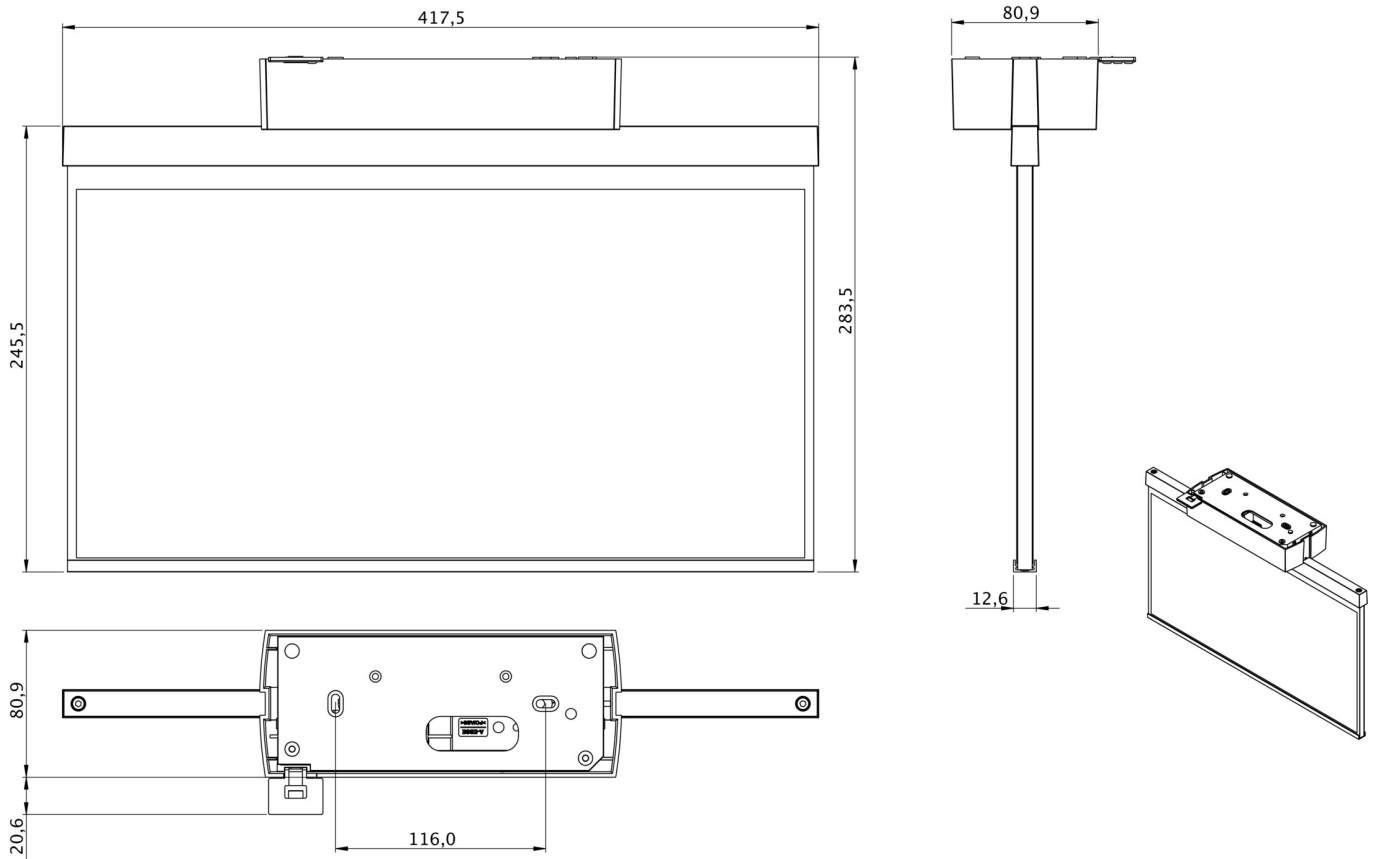

TECHNISCHE ZEICHNUNG

Stand: 28.10.2024 - Technische Änderungen und Irrtümer vorbehalten.