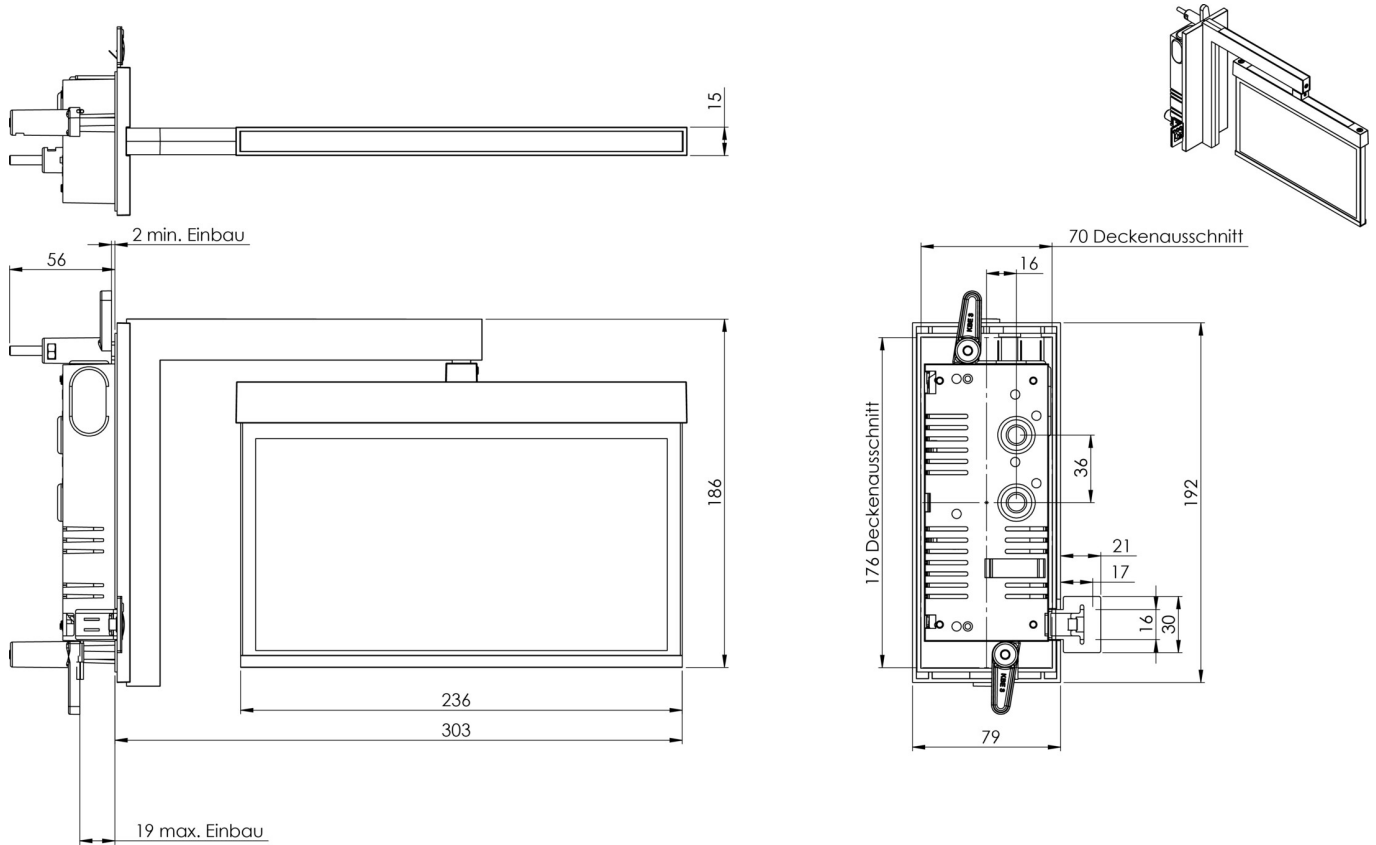

TECHNISCHE ZEICHNUNG

ZUBEHÖRLISTE

AM-XBE -